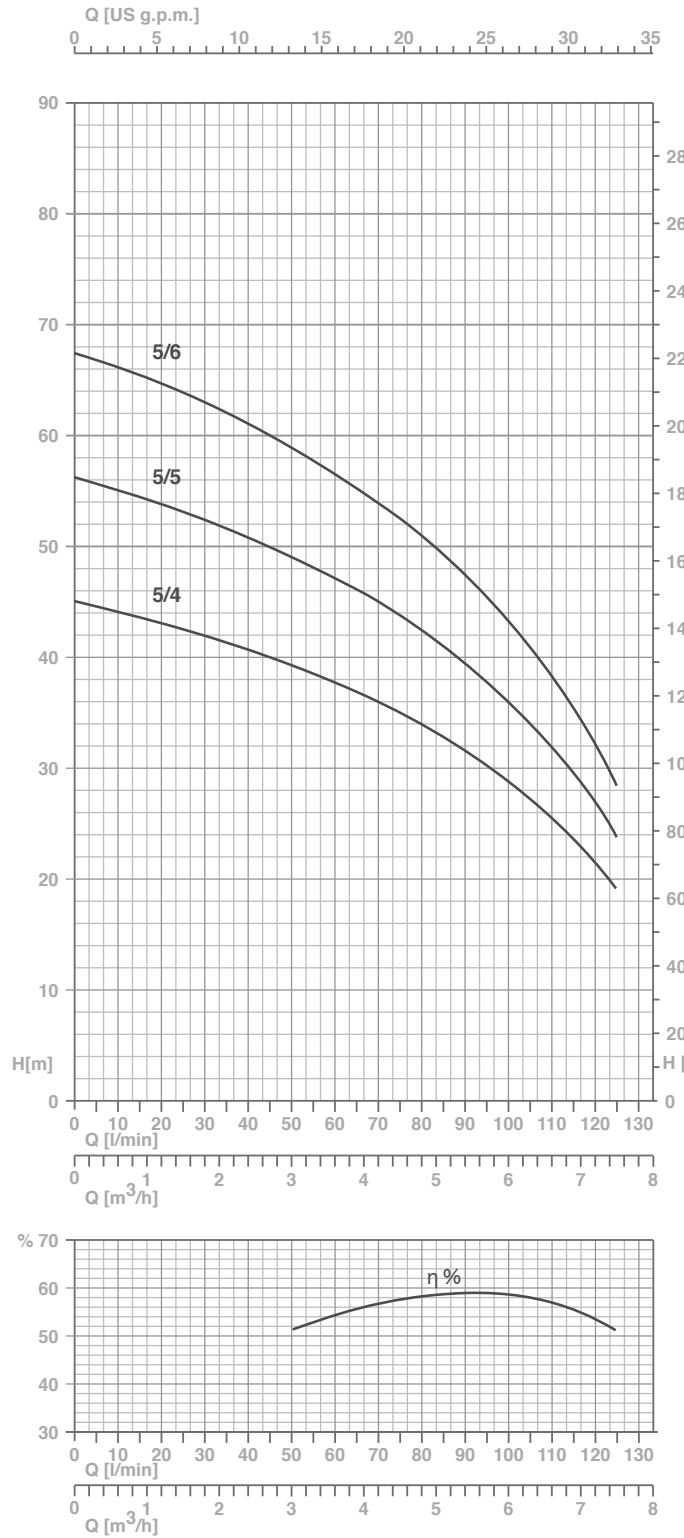

TYPE	MOTOR		INTERNAL CAPACITOR		RATED CURRENT		Q (m³/h-l/min)							
					1~	3~	0	2,4	3	3,6	4,2	4,8	6	7,2
	(HP)	(KW)	220/240V	380/415V	H (m)									
			50 Hz	50Hz										
SPES 5 /4	1	0,75	20	450	5,4	2,2	45	41	39	38	36	34	29	22
SPES 5/5	1,2	0,9	30	450	6,5	2,5	56	51	49	47	45	42	36	27
SPES 5/6	1,5	1,1	30	450	7,6	2,8	68	61	59	57	54	51	43	32