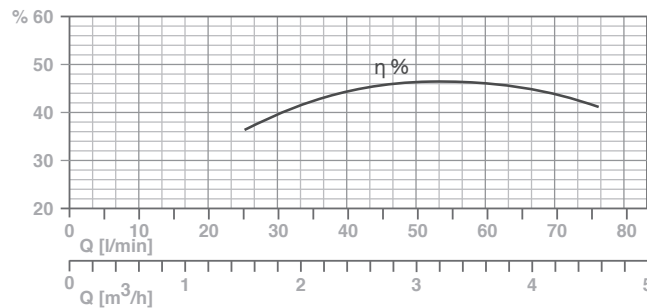

TYPE	MOTOR		INTERNAL CAPACITOR		RATED CURRENT								
					1~	3~	0	1,2	1,8	2,4	3	3,6	4,2
	(HP)	(KW)	220/240V	380/415V	0	20	30	40	50	60	70		
			50 Hz	50Hz									
SPES 3/4	0,75	0,55	16	450	4,5	1,9	45	42	39	36	32	28	23
SPES 3/5	1	0,75	20	450	4,8	2,1	56	52	48	44	40	34	28
SPES 3/6	1	0,75	20	450	5,6	2,3	67	62	58	54	48	42	34
SPES 3/7	1,2	0,9	30	450	6,6	2,5	78	72	68	62	56	48	40
SPES 3/8	1,5	1,1	30	450	7,2	2,7	90	82	78	71	64	56	46