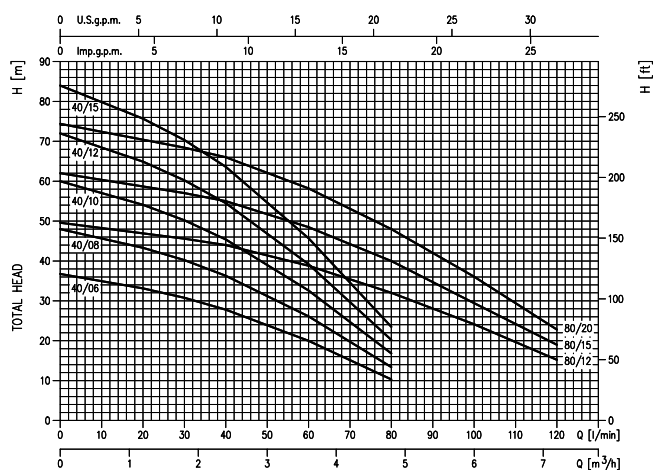

مناسب جهت جایه جایی آبهای تمیز از چاه ، مخزن ها و سیستم آبیاری ، لازم به ذکر است که به دلیل نصب خازن در قسمت داخل پمپ ، نیازی به جعبه استارتر نیست و نصب بهتیرا مهیا می سازد .

موتور	
مدل	غوطه ور یا موتور خشک
دور موتور (rpm)	2900
کلاس عایق بندی	F
درجه محافظت	IP 68
خازن	توکار
(Hz) فرکانس	50
محافظ حرارتی اتوماتیک اضافه بار	برای موتورهای تکفاز در نظر گرفته شده است. برای موتورهای سه فاز توسط مصرف کننده تامین میگردد
فلوتر	انتخابی
جنس پوسته	استیل 304
طول کابل برق	20 متر (5 متر برای IDROGO 40/6M)

پمپ		مشخصات سیال
نوع مایع	آب تمیز	
(C°) حداکثر دما	40	
(Bar) حداکثر فشار	10	(m) حداکثر غوطه وری
(mm) حداکثر قطر ذرات جامد	2.5	
(با فلوتر) 10	(بدون فلوتر) 20	ساختار
پروانه	سانتریفوژ بسته	
نوع آب بندی	سیل مکانیکال دوپل در محفظه روغن	اتصالات لوله
یاتاقان	بلبرینگ سیل	
مکش	دارای صافی	جنس
(In) رانش	1 1/4	
پوسته	استیل 304	کاسه (محل استقرار) سیل
پروانه	تکنو پلیمر	
دیفیوزر	تکنو پلیمر	سیل مکانیکی
قسمت پمپ:	Sic/Sic/NBR	
قسمت موتور:	Carbon/Ceramic/ NBR	شفت
استیل 416		
مایع روغن کاری	روغن سفید معدنی Esso Marcol 172(90 cc)	سیل مکانیکی

PERFORMANCE TABLE

جدول فنی:

Pump type		kW	Capacitor		Absorbed Current (A)		l/min	Q=Capacity						
Single-phase	Three-phase		μF	Vc	1~	3~		m ³ /h	20	30	40	60	80	100
230V 50Hz	400V 50Hz	230V			400V									
IDROGO M 40/06	-	0,45	16	450	3,8	-	33,1	30,8	27,8	20	10,3	-	-	
IDROGO M 40/08	IDROGO 40/08	0,6	16	450	4,3	1,9	43,3	40,2	36,3	26,1	13,4	-	-	
IDROGO M 40/10	IDROGO 40/10	0,75	20	450	5,7	2,2	54,1	50,2	45,4	32,6	16,8	-	-	
IDROGO M 40/12	IDROGO 40/12	0,9	20	450	6,8	2,4	64,9	60,2	54,5	39,2	20,2	-	-	
IDROGO M 40/15	IDROGO 40/15	1,1	31,5	450	7,3	3,0	75,7	70,3	63,6	45,7	23,5	-	-	
IDROGO M 80/12	IDROGO 80/12	0,9	20	450	6,4	2,3	-	45,6	44	38,8	32	23,2	15,2	
IDROGO M 80/15	IDROGO 80/15	1,1	31,5	450	7,5	3,1	-	57	55	48,5	40	28	19	
-	IDROGO 80/20	1,5	-	-	-	3,5	-	68,4	66	58,2	48	34,8	22,8	