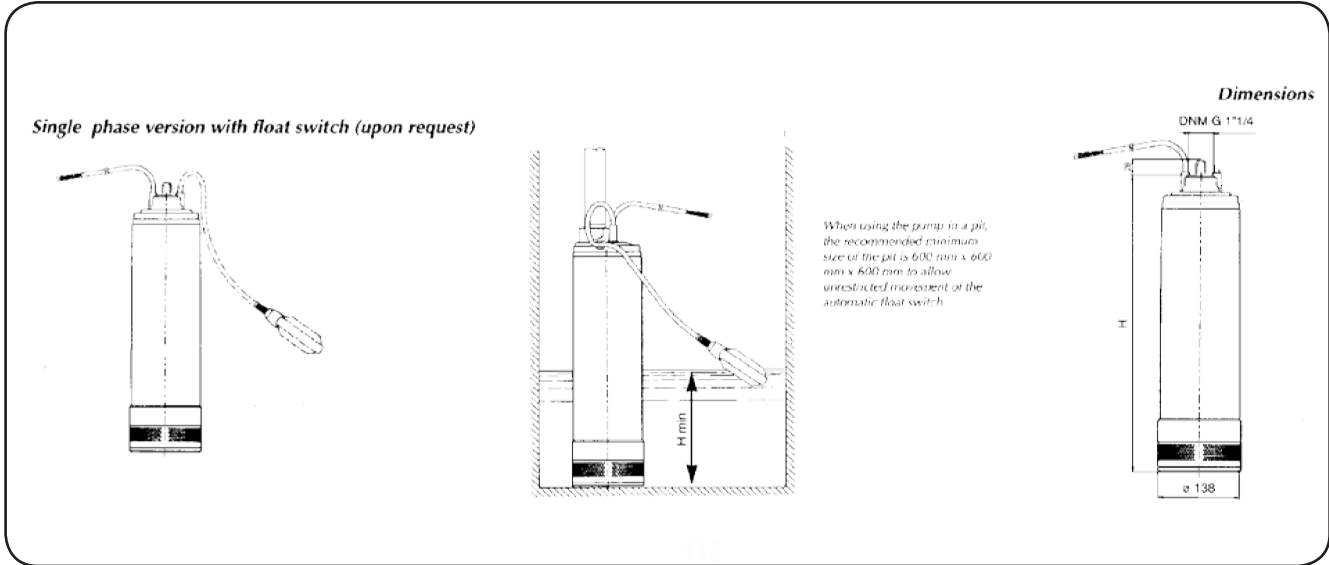

IDROGO Series 5" SUBMERSIBLE CENTRIFUGAL MULTISTAGE PUMPS

جدول ابعادی:

Pump type		(mm)	Weight	
Single-phase	Three-phase	H	1~	3~
IDROGO M 40/06*	-	513	13	13
IDROGO M 40/08	IDROGO 40/08	513	15	15
IDROGO M 40/10	IDROGO 40/10	539	16	16
IDROGO M 40/12	IDROGO 40/12	590	17	17
IDROGO M 40/15	IDROGO 40/15	616	18	18
IDROGO M 80/12	IDROGO 80/12	540	16	16
IDROGO M 80/15	IDROGO 80/15	564	17	17
-	IDROGO 80/20	590	18	18