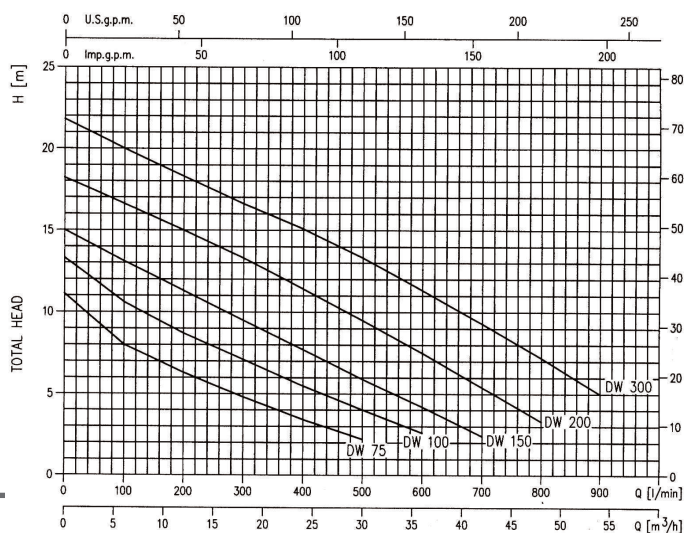

مناسب برای سیستم های فاضلاب و آبهای آلوده به همراه ذرات معلق، کاربرد در ایستگاه های فاضلاب منازل، هتل ها و رستورانها

پمپ		مشخصات سیال
نوع مایع	آب آلوده / فاضلاب	
حداکثر دما (°C)	40	حداکثر اندازه ذرات جامد
حداکثر غوطه وری (m)	50	
حداکثر غوطه وری (m)	10	ساختار
پروانه	تک کاناله (DW) (Vortex (DW VOX	
نوع آب بندی	مکانیکال سیل دوپل در محفظه روغن	اتصالات
یاتاقان	بلبرینگ دور و بسته	
مکش	50mm باز	جنس
رانش (In)	2	
پوسته	استیل 304	کاسه (محل استقرار سیل)
پروانه	استیل 304	
سیل مکانیکی	قسمت پمپ: Sic/Sic/NBR قسمت موتور: Carbon/Ceramic/ NBR	نگهدارنده سیل
رانش (In)	استیل 304	
شفت	استیل 304	روغن سفید معدنی (Esso Marcol 172(385cc
مایع روغن کاری	روغن سفید معدنی (Esso Marcol 172(385cc	