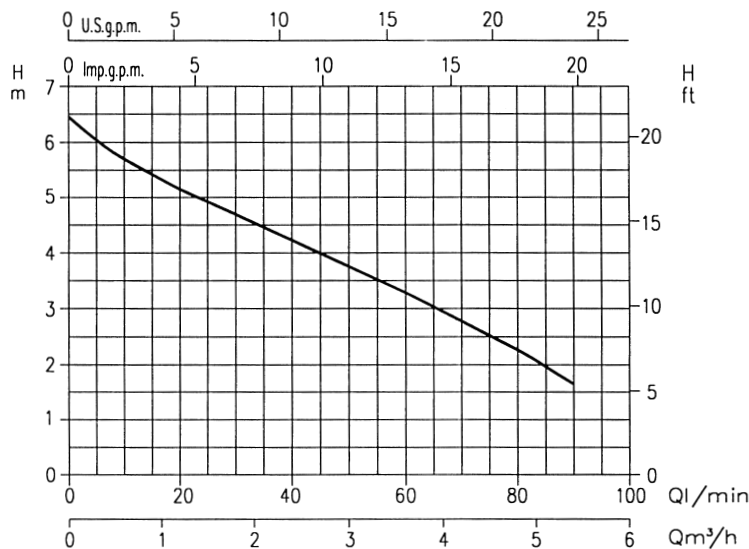

الکتروپمپ کف کش مستغرق سری (KIKa)

موارد مصرف: مناسب جهت پمپاژ آب تمیز، مصارف خانگی، فواره ها، سیستم های آبیاری کوچک و تخلیه آب باران