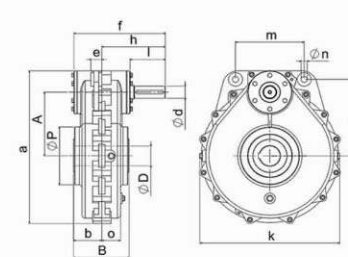

به این نکته نیز باید توجه کرد که گیربکس‌های Sn تولید سه‌دند دور جنس دنده‌ها فولادی می‌باشد که عملیات حرارتی گردیده و سنگ زنی پروفیل دنده نیز انجام می‌شود.

« سه‌دند هم‌زاد حرکت  حرکت همراه سه‌دند »

TYPE : SN1

TYPE : SN2

TYPE : SN3

TYPE : SN4

TYPE	Dimensions [mm]															
	A	B	C	D	a	b	d	e	f	h	k	l	n	m	o	p
SN1	140	112	101.5	35	335.5	56	22	27.5	149	99	276	49	13	246	156	200
SN2	140	155	95	45	353.6	77.5	30	50	211.5	142	285	73	15	240	146	190
SN3	190	155	229	60	451	81	35	20	268	181	393	96	17	200	57	150
SN4	210	178	252	65	504	91	40	30	292	203	448	112	20	220	60	190