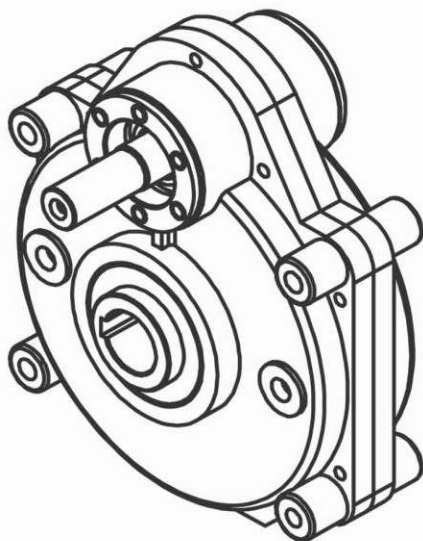

SAHAND DOUR (GEARBOX X)

شرکت سه‌دند دور

مشاوره، طراحی و ساخت انواع گیربکس‌های صنعتی

فن آوران آریا محور
Fanavaran Aria Mehvar Co.

FAMCO
هایپر صنعت

مشخصات گیربکس‌های سری SN

از سری گیربکس‌های خاص که در صنعت استفاده می‌گردد گیربکس‌های SN می‌باشد و پر مصرف‌ترین آن‌ها SN2, SN3 می‌باشد و نسبت گیربکس‌های SN $i=7:1$ می‌باشد. پوسته این نوع گیربکس‌ها عموماً آلومینیومی است.

تولید روتین این شرکت گیربکس‌های SN1, SN2, SN3, SN4 می‌باشد و در صورتیکه مشتری نسبت بیشتر از $i=7:1$ بخواهد می‌تواند از گیربکس‌های S3n (یعنی سه محور) تولید این شرکت استفاده نماید. لازم به ذکر است پوسته این گیربکس‌ها در صورت نیاز مشتری می‌تواند از جنس چدن یا فولاد نیز انتخاب گردد.

به این نکته نیز باید توجه کرد که گیربکس‌های Sn تولید سه‌دند دور جنس دنده‌ها فولادی می‌باشد که عملیات حرارتی گردیده و سنگ زنی پروفیل دنده نیز انجام می‌شود.

« سه‌دند هم‌زاد حرکت حرکت همراه سه‌دند »