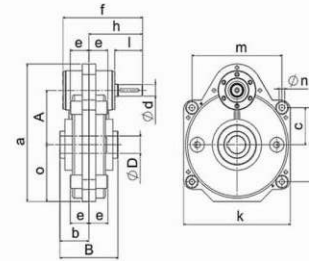

تولید روتین این شرکت گیربکس‌های SN1, SN2, SN3, SN4 می‌باشد و در صورتیکه مشتری نسبت بیشتر از  $i=7:1$  بخواهد می‌تواند از گیربکس‌های S3n (یعنی سه محور) تولید این شرکت استفاده نماید. لازم به ذکر است پوسته این گیربکس‌ها در صورت نیاز مشتری می‌تواند از جنس چدن یا فولاد نیز انتخاب گردد.

TYPE : SN2

TYPE : SN3

TYPE : SN4

TYPE	Dimensions [mm]															
	A	B	C	D	a	b	d	e	f	h	k	l	n	m	o	p
SN1	140	112	101.5	35	335.5	56	22	27.5	149	99	276	49	13	246	156	200
SN2	140	155	95	45	353.6	77.5	30	50	211.5	142	285	73	15	240	146	190
SN3	190	155	229	60	451	81	35	20	268	181	393	96	17	200	57	150
SN4	210	178	252	65	504	91	40	30	292	203	448	112	20	220	60	190