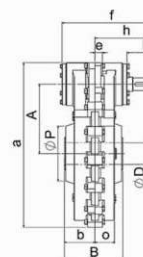

TYPE : SN2

TYPE : SN3

TYPE : SN4

TYPE	Dimensions [mm]															
	A	B	C	D	a	b	d	e	f	h	k	l	n	m	o	p
SN1	140	112	101.5	35	335.5	56	22	27.5	149	99	276	49	13	246	156	200
SN2	140	155	95	45	353.6	77.5	30	50	211.5	142	285	73	15	240	146	190
SN3	190	155	229	60	451	81	35	20	268	181	393	96	17	200	57	150
SN4	210	178	252	65	504	91	40	30	292	203	448	112	20	220	60	190