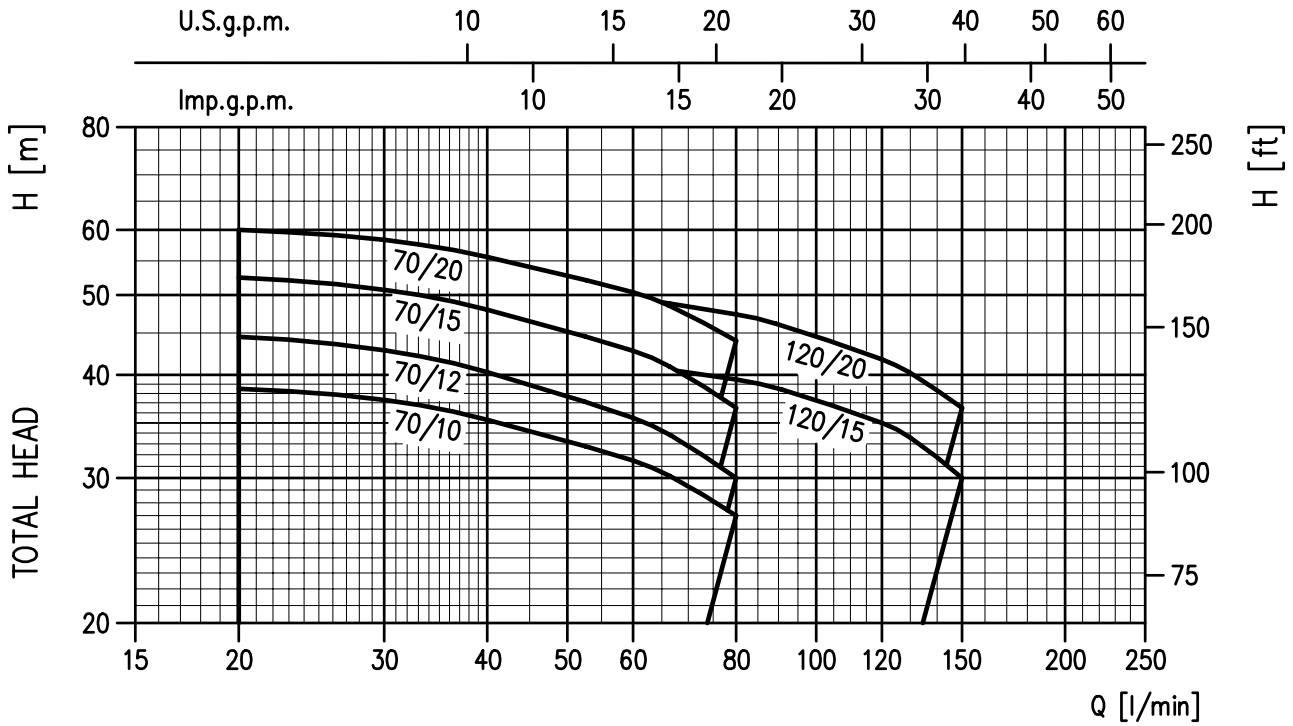

2 CD Series

Centrifugal Pump – Two IMPELLE

مشخصات ابعاد و وزن الکتروپمپ های 2CD

مدل پمپ	ابعاد (میلی متر)															اوزان (کیلوگرم)		
	A	B			H	H1	H2	L		M	M1	N	N1	R	W	~1	~3	
Single-phase	Three-phase	~1	~3	~3				~1	~3									
2CDM 70/10	2CD 70/10	210	206	363	363	229	106	123	106	102	100	130	120	150	164	93	14	14
2CDM 70/12	2CD 70/12	206	206	363	363	229	106	123	102	102	100	130	120	150	164	93	14,7	14,7
2CDM 70/15	2CD 70/15	226	226	375	393	229	106	123	110	110	120	150	140	170	170	95	17,8	17,8
2CDM 70/20	2CD 70/20	214	214	393	393	229	106	123	110	110	120	150	140	170	170	95	19,8	18,8
2CDM 120/15	2CD 120/15	214	214	375	393	229	106	123	110	110	120	150	140	170	170	95	16,1	15,8
2CDM 120/20	2CD 120/20	214	214	393	393	229	106	123	110	110	120	150	140	170	176	95	17,8	17,5

2 CD Series Centrifugal Pump – Two IMPELLE

نمودار ارتفاع و ابعاد و وزن الکتروپمپ های 2 CD

مدل پمپ		قدرت موتور	خازن		مصرف برق آمپر			I/min	آبدهی					
تکفاز 230V 50Hz	سه فاز 230400/V 50Hz		μF	Vc	تکفاز	سه فاز			20	40	60	80	120	150
						230V	400V	M3/h						
2CDM 70/10	2CD 70/10	0,75	20	450	5,8	4,0	2,3		38,5	35,3	31,5	27	-	-
2CDM 70/12	2CD 70/12	0,9	31,5	450	7,0	5,0	2,9		44,5	40,3	35,5	30	-	-
2CDM 70/15	2CD 70/15	1,1	35	450	8,1	5,6	3,3		52,5	48	42,8	36,5	-	-
2CDm 70/20	2CD 70/20	1,5	40	450	10,0	7,0	4,0		60	55,6	50,4	44	-	-
2CDM 120/15	2CD 120/15	1,1	35	450	8,3	5,6	3,3		-	42	41	39,5	35	30
2CDM 120/20	2CD 120/20	1,5	40	450	10,2	7,0	4,0		-	51,5	49,5	47,4	41,8	36,5