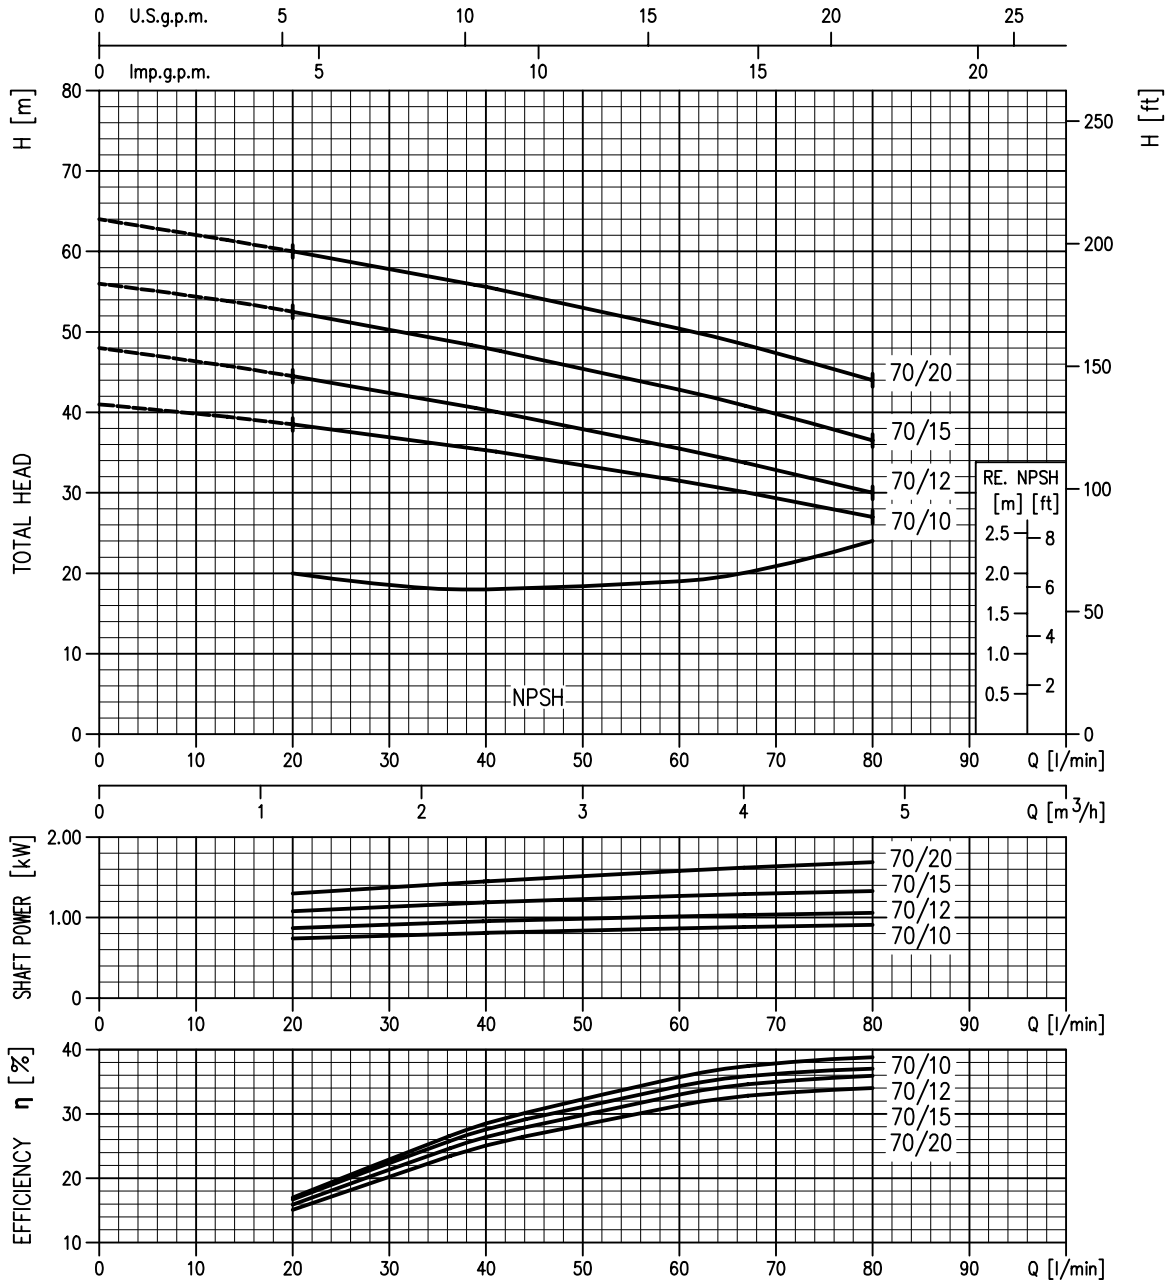

نمودار ارتفاع و آبدهی پمپهای سری 2CD70