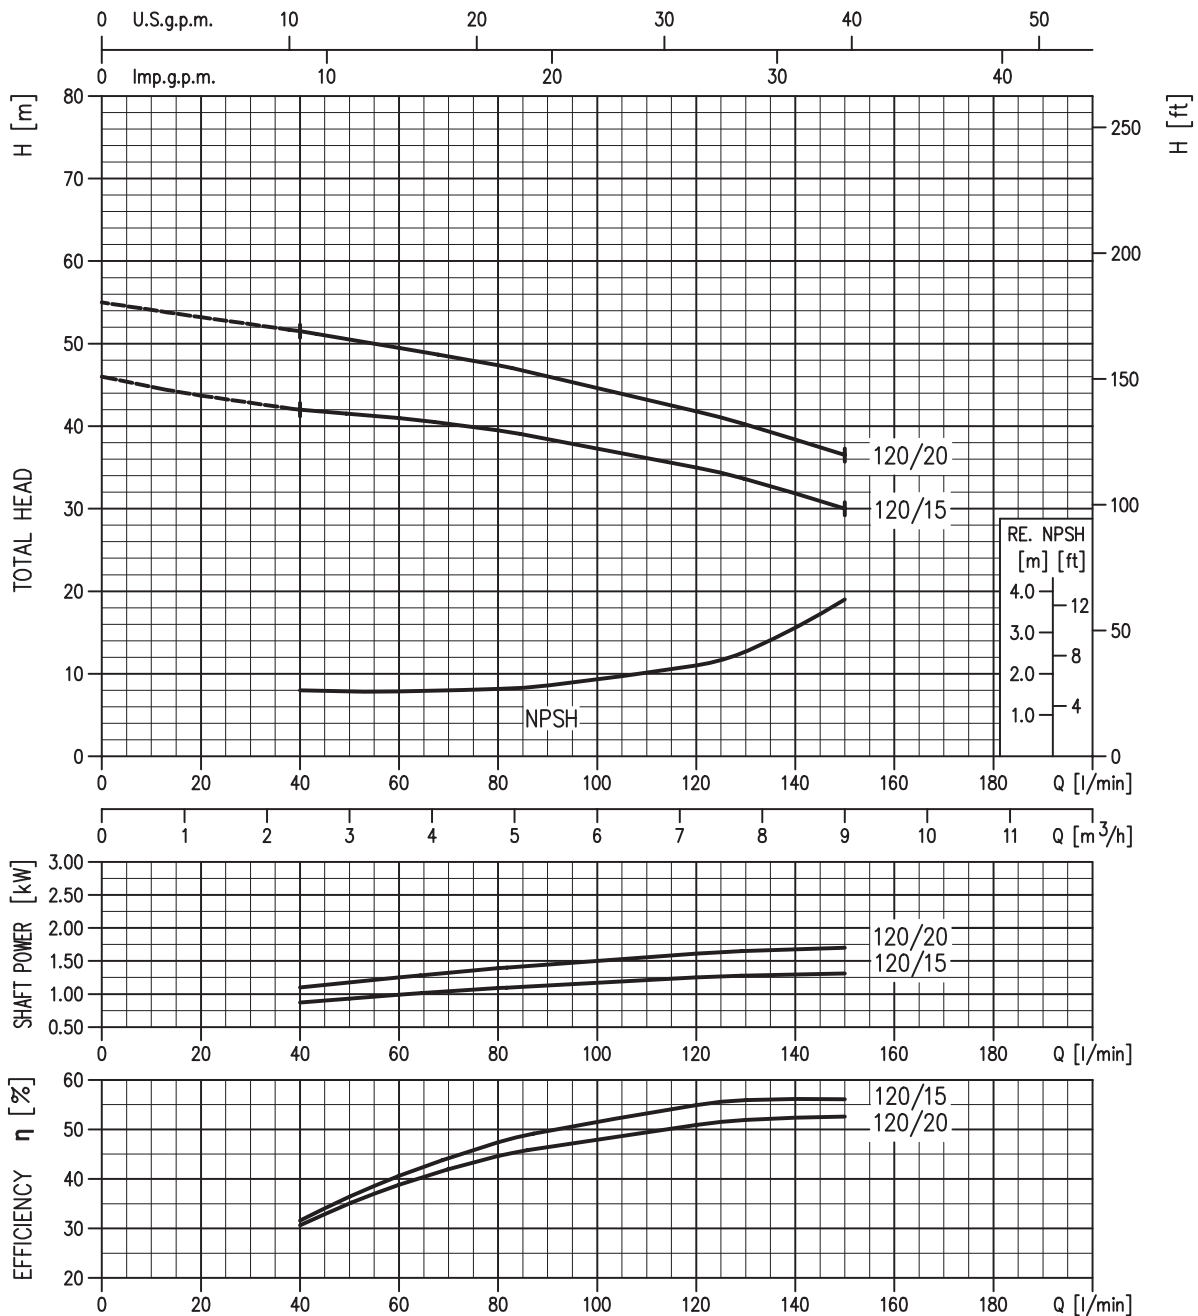

نمودار ارتفاع و آبدهی پمپهای سری 2CD120