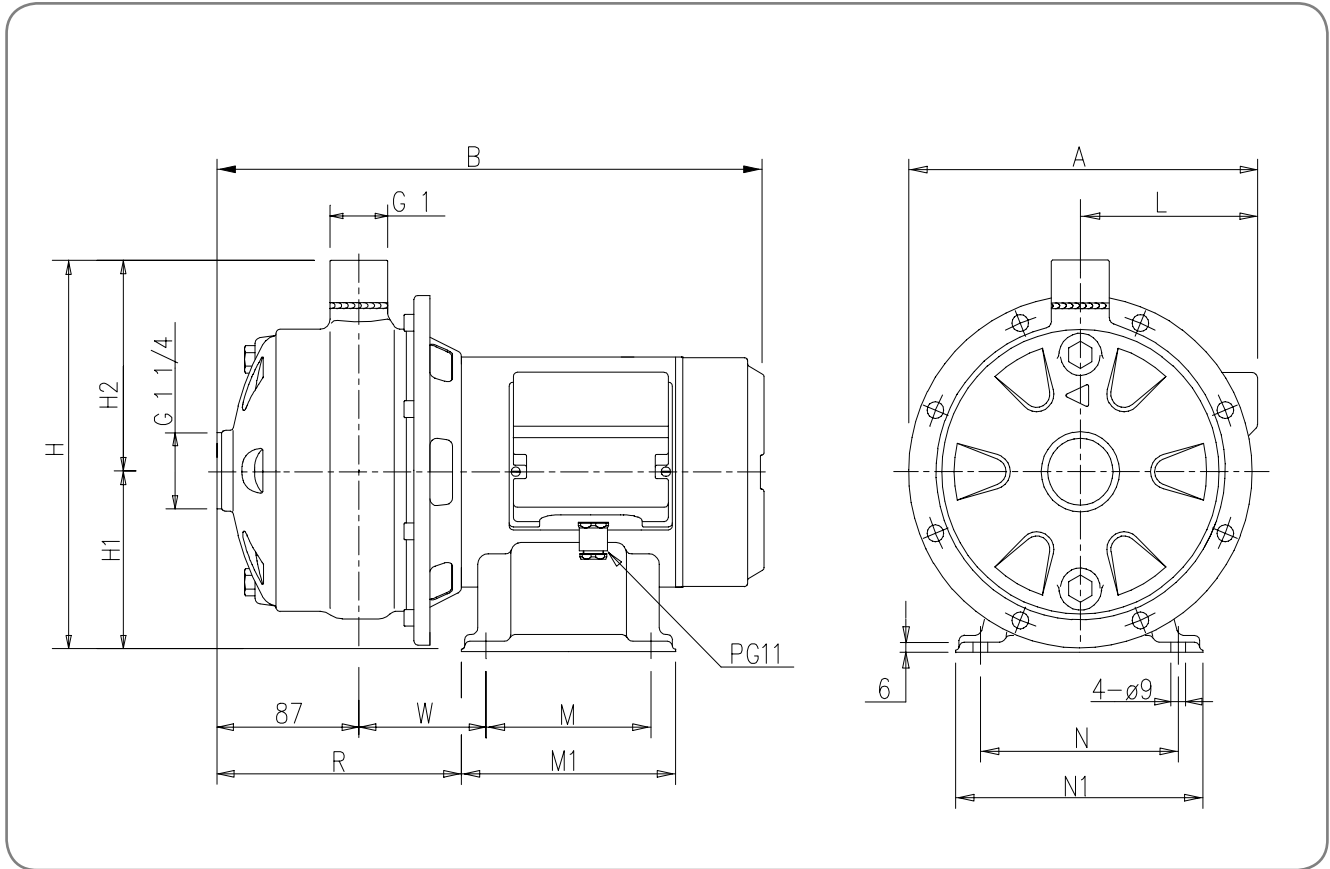

مناسب برای افزایش فشار آب ، تصفیه آب ، آبیاری باغ و کشاورزی

سیستمهای تهویه مطبوع ، پمپاژ آب مخلوط با مایعات خورنده

سیستمهای شستشوی صنعتی ، صنایع دارویی ، صنایع غذایی

جدول مشخصات پمپ

آب تمیز	نوع مایع	
35 درجه برای پمپهای معمولی طبق استاندارد 60335-2-41 60 درجه برای پمپهای سفارشی	حداکثر دما (°C)	مشخصات سیال پمپ شونده
5 درجه	حداقل دما (°C)	حداکثر فشار
8 بار		
سانتریفیوژ بسته	پروانه	ساختار
مکانیکل سیل	نوع آب بندی	
بلبرینگ دورو بسته	یاتاقان	اتصالات لوله
1 و 1.4	مکش (in)	
1	رانش (in)	جنس مواد سازنده
استیل 304	پوسته	
استیل 304	پروانه	
استیل 304	کاسه (محل استقرار) سیل	
کربن / سرامیک / NBR	سیل مکانیکی	
استیل 304	شافت	
استیل 304	واسطه	

2 CD Series

Centrifugal Pump – Two IMPELLE

مشخصات ابعاد و وزن الکتروپمپ های 2CD

مدل پمپ	ابعاد (میلی متر)															اوزان (کیلوگرم)		
	A	B			H	H1	H2	L		M	M1	N	N1	R	W	~1	~3	
Single-phase	Three-phase	~1	~3	~3				~1	~3									
2CDM 70/10	2CD 70/10	210	206	363	363	229	106	123	106	102	100	130	120	150	164	93	14	14
2CDM 70/12	2CD 70/12	206	206	363	363	229	106	123	102	102	100	130	120	150	164	93	14,7	14,7
2CDM 70/15	2CD 70/15	226	226	375	393	229	106	123	110	110	120	150	140	170	170	95	17,8	17,8
2CDM 70/20	2CD 70/20	214	214	393	393	229	106	123	110	110	120	150	140	170	170	95	19,8	18,8
2CDM 120/15	2CD 120/15	214	214	375	393	229	106	123	110	110	120	150	140	170	170	95	16,1	15,8
2CDM 120/20	2CD 120/20	214	214	393	393	229	106	123	110	110	120	150	140	170	176	95	17,8	17,5