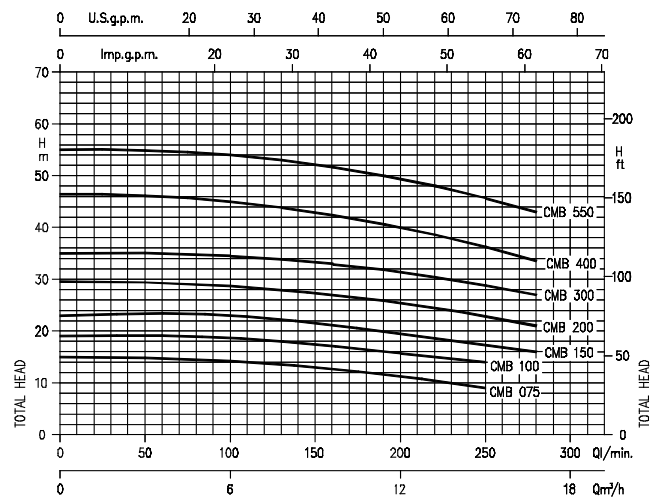

مناسب افزایش فشار آب برای آبیاری و جهت کار با سیالات غیر خورنده برای مصارف معمولی و صنعتی

پمپ	
مشخصات سیال	نوع مایع آب تمیز
حداکثر فشار (Bar)	حد اکثر دما (°C) 90
ساختار	برای تا CMB 3.00 (دیگر مدل ها) 8
	پروانه
	نوع آب بندی
	یاتاقان
جنس	مکش (In) 2
	رانش (In) 1/4 1
	پوسته
	چدن
	برای تا CMB 1.50 چدن سایر مدل ها برنج
	کاسه (محل استقرار) سیل استیل 304 و چدن
سیل مکانیکی	Ceramic/Carbon/NBR
شفت	برای CMB 3.00 استیل 303 سایر مدل ها استیل 304
واسطه	برای تا CMB 1.00 آلومینیوم سایر مدل ها چدن

Pump type		Capacitor	Absorbed Current (A)			l/min	Q = Capacity									
Single - phase	Three - phase		kW	µF	Vc		-Single phase	Three-phase		H = Total head						
230V 50 Hz	230/400V 50Hz	230V				400V		100	140	180	220	250	280	6	8.4	11
CMB 0.75 M	CMB 0.75 T	0.55	14	450	4.5	3.0	1.7	14.2	13.3	12	10.4	9	-	-	-	-
CMB 1.00 M	CMB 1.00 T	0.75	20	450	6.0	4.5	2.6	18.4	17.4	16.1	15.2	14	-	-	-	-
CMB 1.50 M	CMB 1.50 T	1.1	31.5	450	8.5	5.5	3.2	22.4	21.1	19.8	18	17.1	16	-	-	-
CMB 2.00 M	CMB 2.00 T	1.5	40	450	10.8	7.5	4.3	28.7	27.7	26.3	24.5	22.8	21	-	-	-
-	CMB 3.00 T	2.2	-	-	-	8.3	4.8	34.5	33.7	32.1	30.3	28.8	27	-	-	-
-	CMB 4.00 T	3.0	-	-	-	12.0	6.9	45	43.4	41.5	38.4	36.2	33.5	-	-	-
-	CMB 5.50 T	4.0	-	-	-	15.9	9.2	54	52.3	50.4	48.1	45.7	43	-	-	-