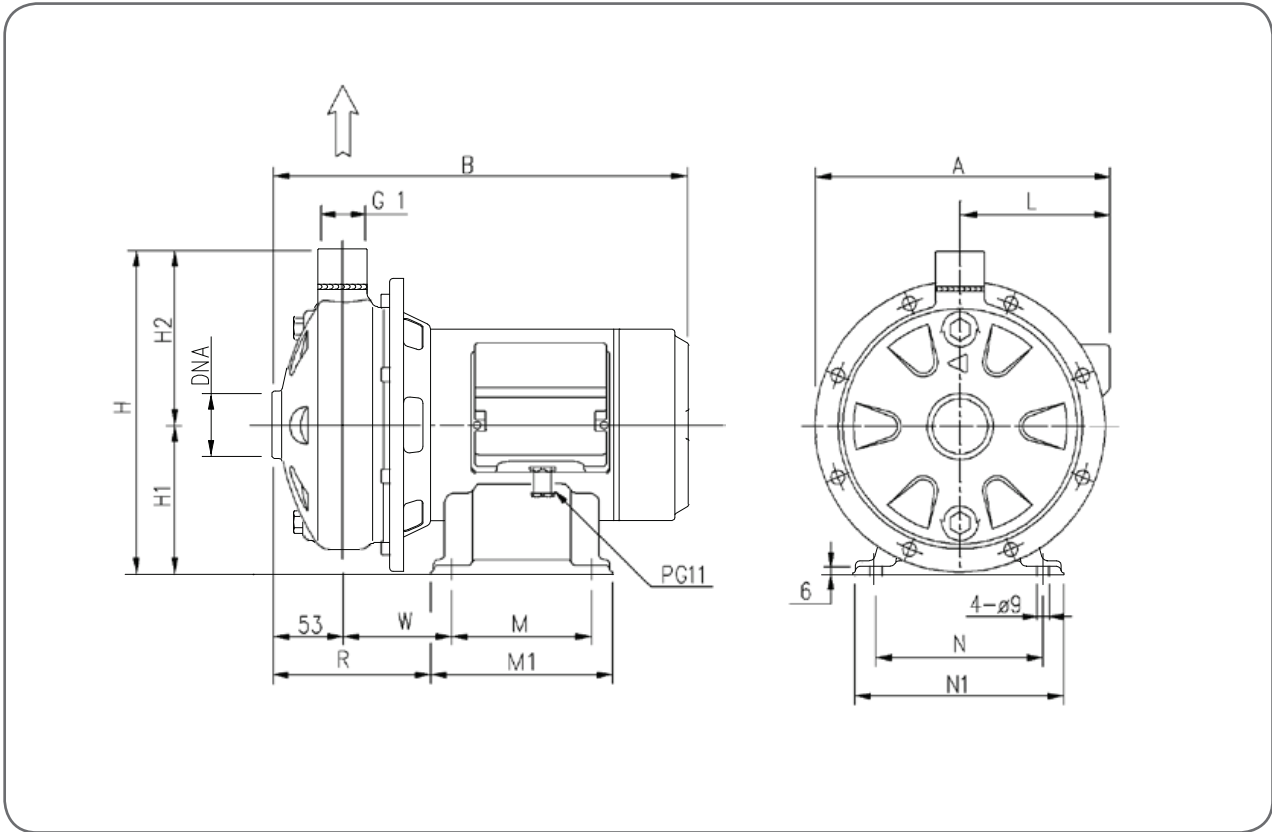

پمپ		مشخصات سیال
آب تمیز	نوع مایع	
60(CD 70/05-70/07-90/10)	حد اکثر دما (C°)	
سایر 90		
110(CDH&CDHS)	حد اقل دما	
-10		
8		حد اکثر فشار (Bar)
سانتریفوژ بسته	پروانه	ساختار
مکانیکال سیل	نوع آب بندی	
بلبرینگ دورو بسته	یاتاقان	اتصالات لوله
سایر 1 1/4, 1 1/2 (CDX 200)	مکش (In)	
1	رانش (In)	جنس
استیل 304	پوسته	
استیل 304	پروانه	
استیل 304	کاسه (محل استقرار سیل)	
Ceramic/Carbon/NBR(CDX)	سیل مکانیکی	
Ceramic/Carbon/FPM(CDXH)		
Sic/Sic/FPM(CDXHS)		
استیل 304	شفت	
آلومینیوم	واسطه	

CD Series CENTRIFUGAL PUMPS - SINGLE IMPELLER

جدول ابعادی:

Pump type		Dimensions (mm)															Weight kg		
		A		B	H	H1	H2	L		M		M1	N	N1	R	W		DNA	
Single-phase	Three-phase	1~	3~					1~	3~	1~	3~	1~	3~						
CDM 70/05	CD 70/05	210	206	298	229	106	123	102	106	100	100	130	130	120	150	101	63	G 1 1/4	9,4
CDM 70/07	CD 70/07	210	206	298	229	106	123	102	106	100	100	130	130	120	150	101	63	G 1 1/4	10,8
CDM 70/12	CD 70/12	218	218	328	250	118	132	102	102	100	100	130	130	120	150	131	93	G 1 1/4	14,1
CDM 90/10	CD 90/10	210	206	328	229	106	123	102	106	100	100	130	130	120	150	131	93	G 1 1/4	12,4
CDM 120/07	CD 120/07	210	206	298	229	106	123	102	106	100	100	130	130	120	150	101	63	G 1 1/4	10,7
CDM 120/12	CD 120/12	206	206	328	229	106	123	102	102	100	100	130	130	120	150	101	63	G 1 1/4	13,3
CDM 120/20	CD 120/20	226	226	356	250	118	132	110	110	100	100	130	130	120	150	131	93	G 1 1/4	17,3
CDM 200/12	CD 200/12	206	206	328	229	106	123	102	102	100	100	130	130	120	150	131	93	G 1 1/2	12,7
CDM 200/20	CD 200/20	214	214	356	229	106	123	110	110	120	120	150	150	140	170	133	95	G 1 1/2	16,7
	CD 200/25	-	226	366	250	118	132	-	110	-	120	-	150	140	170	138	100	G 1 1/2	17,4