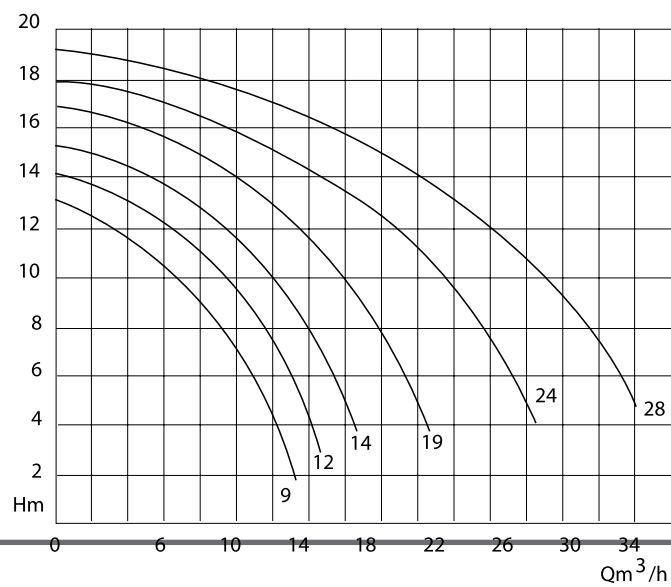

# SWA Series SELF PRIMING CENTRIFUGAL PUMPS FOR SWIMMING POOL

الکتروپمپ سانتریفوژ افقی خودمکش همراه فیلترسری (SWA) 

مناسب جهت گردش آب در سیستم تصفیه آب استخرها

پمپ		
آب تمیز	نوع مایع	مشخصات سیال
40	حداکثر دما (°C)	
3		حداکثر فشار (Bar)
2	مکش (In)	اتصالات لوله
2	رانش (In)	
Thermo plastic glass reinforced	پیوسته	جنس
Thermo plastic glass reinforced	پروانه	
ترمو پلاستیک	فیلتر	
Ceramic/Carbon/NBR	نوع آب بندی	
استنلس استیل 316	شفت	
Thermo plastic glass reinforced	دیفیوزر	