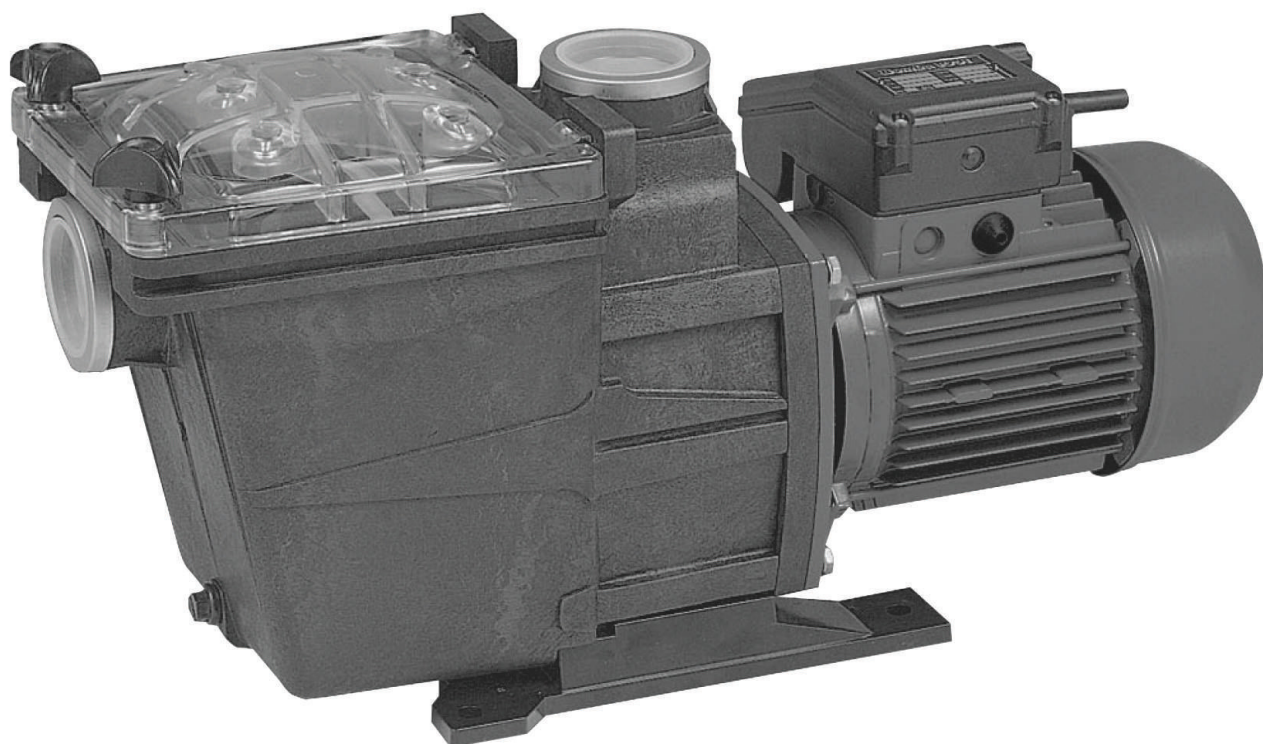

# SWA Series SELF PRIMING CENTRIFUGAL PUMPS FOR SWIMMING POOL

الکتروپمپ سانتریفوژ افقی خودمکش همراه فیلترسری (SWA) 

مناسب جهت گردش آب در سیستم تصفیه آب استخرها

پمپ		
آب تمیز	نوع مایع	مشخصات سیال
40	حداکثر دما (°C)	
3		حداکثر فشار (Bar)
2	مکش (In)	اتصالات لوله
2	رانش (In)	
Thermo plastic glass reinforced	پیوسته	جنس
Thermo plastic glass reinforced	پروانه	
ترمو پلاستیک	فیلتر	
Ceramic/Carbon/NBR	نوع آب بندی	
استنلس استیل 316	شفت	
Thermo plastic glass reinforced	دیفیوزر	

## جدول فنی:

Pump type		HP	Capacitor	Absorbed current [A]			l/min	Q=Capacity								
				Singlephase	Threephase	m <sup>3</sup> /h		50	100	160	200	250	300	350	400	500
Singlephase	Threephase		μF	V 230	230V	V 400	3	6	9.6	12	14	18	21	24	30	
SWA9M	-	0.5	12.5	3.5	-	-	H=Total head [m]									
SWA12M	SWA12T	0.6	14	3.9	2.6	1.5	12	10.5	7.6	4.3	-	-	-	-	-	
SWA14M	SWA14T	0.8	20	4.2	2.8	1.6	13.1	12.4	10	7.4	4.4	-	-	-	-	
SWA19M	SWA19T	1	20	5.4	3.2	1.8	14.8	13.6	12	10	8	-	-	-	-	
SWA24M	SWA24T	1.5	31.5	-	5.6	3.2	16.7	15.8	14	12.8	11.7	8	5	-	-	
SWA28M	SWA28T	2	35	9.8	6.5	3.7	17.8	17	16	15	14.4	12.5	11	9.6	-	
							19	18.6	17.9	17	163	15	14	13	7.5	