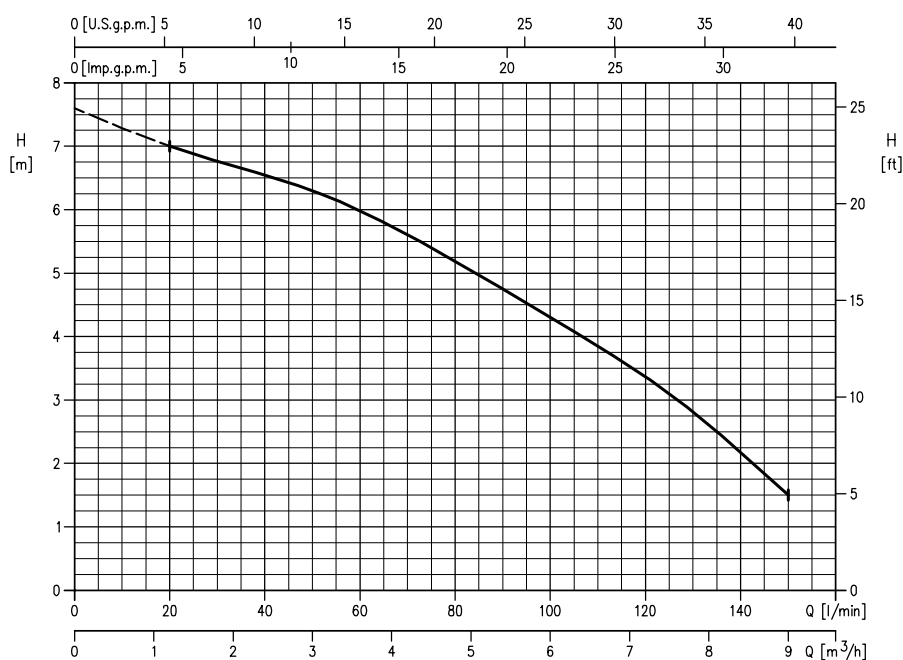

### جدول مشخصات پمپ

پمپ		
مشخصات سیال	نوع مایع	آب تمیز / آب آلوده
	حداکثر دما (°C)	50 درجه
	حداکثر قطر ذرات جامد (mm)	10 میلیمتر
حداکثر عمق غوطه وری (m)		5 متر
ساختار قطعات تشکیل دهنده پمپ	پروانه	فایبر گلاس
	نوع آب بندی	مکانیکال سیل
	یاتاقان	بلبرینگ روبسته
اتصالات لوله	مکش (in)	دارای صافی استیل
	رانش (in)	1 و 1/4
جنس قطعات تشکیل دهنده پمپ	پوسته	استیل 304
	پروانه	PS+PPE تقویت شده یا فایبر گلاس
	موتور	استیل 304
	دیفیوز	تکنوپلیمر
	سیل مکانیکی	کربن / سرامیک / NBR
	کاسه محل استقرار سیل	استیل 304
	شافت	استیل 304