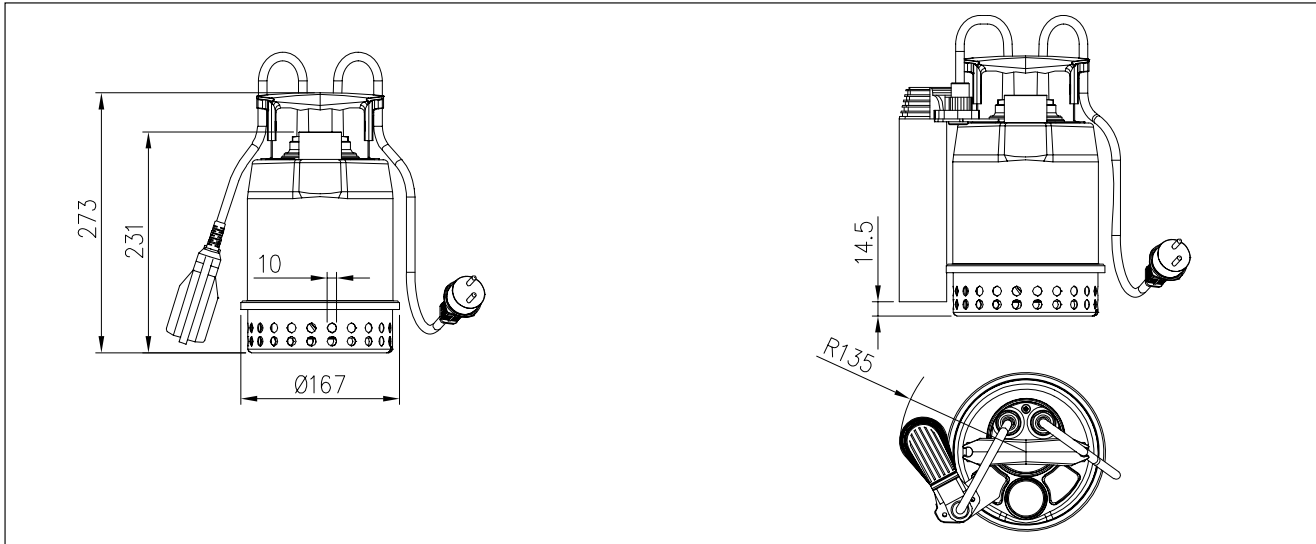

جدول ارتفاع و آبدهی

Model	P2		Capacitor		.Abs.Curr (A)	آبدهی						وزن	
	[HP]	[KW]	□f	Vc		I/min	20	50	75	100	125		150
						M3/h	1.2	3	4.5	6	7.5		9
OPTIMA M	0.33	0.25	8	450	1.9	7.0	6.3	5.4	4.3	3.1	1.5	4.2	
OPTIMA MA	0.33	0.25	8	450	1.9	7.0	6.3	5.4	4.3	3.1	1.5	4.4	
OPTIMA MS	0.33	0.25	8	450	1.9	7.0	6.3	5.4	4.3	3.1	1.5	4.6