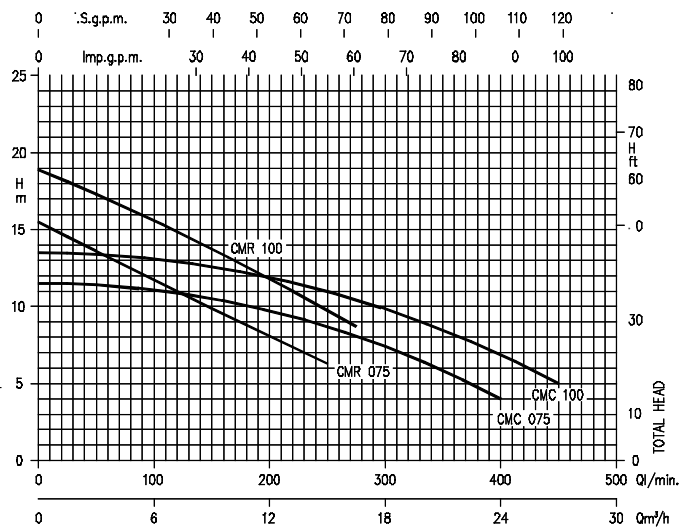

مناسب افزایش فشار آب برای آبیاری و جهت کار با سیالات غیر خورنده برای مصارف معمولی و صنعتی

پمپ	
مشخصات سیال	نوع مایع حد اکثر دما (°C)
آب تمیز	90
حد اکثر فشار (Bar)	6
ساختار	پروانه
	نوع آب بندی
	یاتاقان
	مکش (In)
	رانش (In)
جنس	پوسته
	چدن
	برای CMC چدن برای CMR برنج
	کاسه (محل استقرار) سیل
	سیل مکانیکی
	استیل 304 Ceramic/Carbon/NBR
شفقت	
استیل 416	
واسطه	
آلومینیوم	

Pump type		kW	Capacitor		Absorbed Current (A)			l/min m ³ /h	Q = Capacity								
Single - phase 230V 50 Hz	Three - phase 230/400V 50Hz		µF	Vc	-Single phase	Three-phase 230V 400V			50	100	150	200	250	275	350	400	450
CMC 0.75 M	CMC 0.75 T	0.55	14	450	4.2	2.8	1.6	11.4	-	10.6	-	8.8	-	5.9	4	-	
CMC 1.00 M	CMC 1.00 T	0.75	20	450	5.3	3.5	2.0	13.4	-	12.6	-	11	-	8.6	6.8	5	
CMC 0.75 M	CMR 0.75 T	0.55	14	450	3.8	2.8	1.6	13.6	11.4	-	8.1	6.3	-	-	-	-	
CMC 1.00 M	CMR 1.00 T	0.75	20	450	4.85	3.5	2.0	17.3	15.4	-	11.5	9.6	8.7	-	-	-	