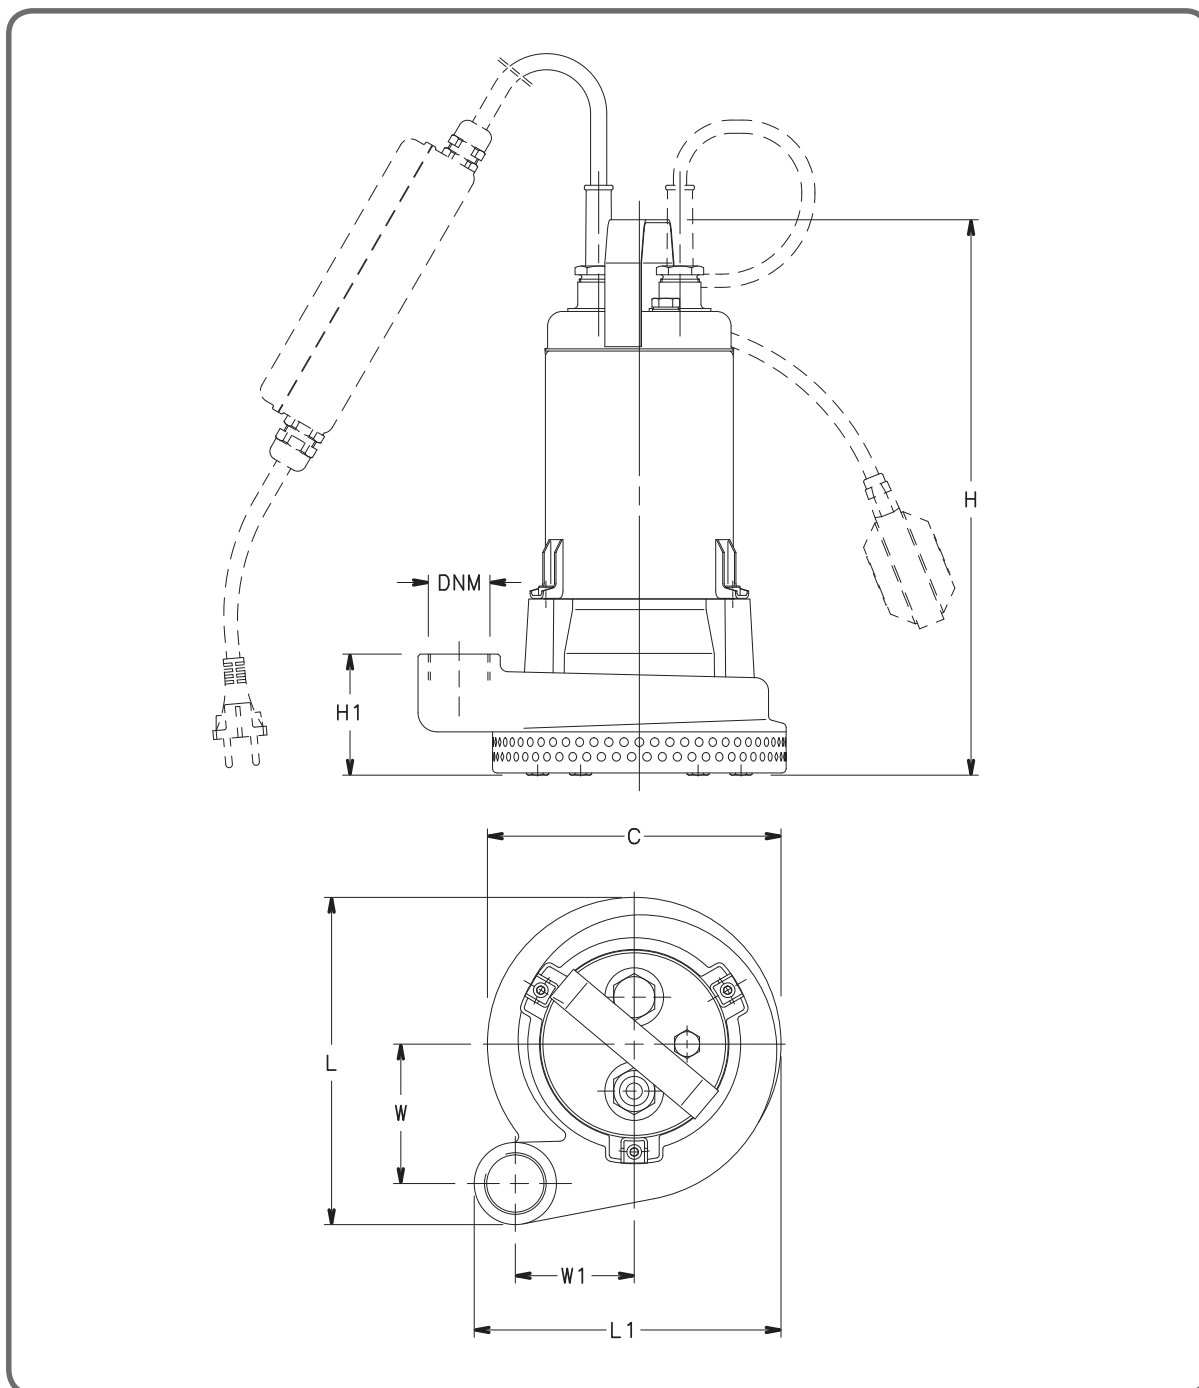

کاربردها

- تخلیه آب های گل آلود
- آبیاری با استفاده از آب های مخازن و انبارهای آب باران، جوی، حوض و رودخانه

مشخصات فنی

مشخصات هیدرولیکی

- دبی: حداکثر تا 17 متر مکعب در ساعت
- هد: حداکثر ارتفاع تا 20 متر
- پروانه از نوع باز (جهت عبور اجسام جامد) و با پوشش پلاستیکی (جهت مقاومت در برابر سایش)
- محافظت سیل مکانیکی پمپ در برابر سایش اجسام جامد
- حداکثر عمق فرورفتگی در مایع: 5 متر
- حداکثر قطر قابل انتقال اجسام جامد: 5 میلیمتر
- حداکثر دمای سیال:
- 50 درجه سانتیگراد ، مواقعی که پمپ کاملاً غوطه ور می باشد.
- 25 درجه سانتیگراد ، مواقعی که پمپ به صورت نیمه غوطه ور می باشد.

مشخصات الکتروموتور

- توان: از 0.55KW تا 0.75KW تک فاز و سه فاز
- کلاس عایق بندی: F
- درجه حفاظت: IP68

متریال

- جنس محافظ موتور و شفت: استنلس استیل
- جنس بدنه پمپ: چدن
- جنس پروانه: استنلس استیل با پوشش پلاستیک نیتریل
- O-ring: از جنس پلاستیک نیتریل
- جنس سیل مکانیکی: کربن / سرامیک / پلاستیک نیتریل
- جنس پوشش موتور: استنلس استیل 304
- جنس شافت: استنلس استیل 303

PUMP TYPE	DIMENSIONS (mm)							DNM	WEIGHT Kg
	C	H	H1	L	L1	W	W1		
DNM 110-DN 110	Ø200	380	81	223	209	95	81	RP1°	18.5
DNM 115-DN 115	Ø200	380	81	223	209	95	81	RP1°	18.5
DNM 120-DN 120	Ø200	380	81	223	209	95	81	RP1°	19.5