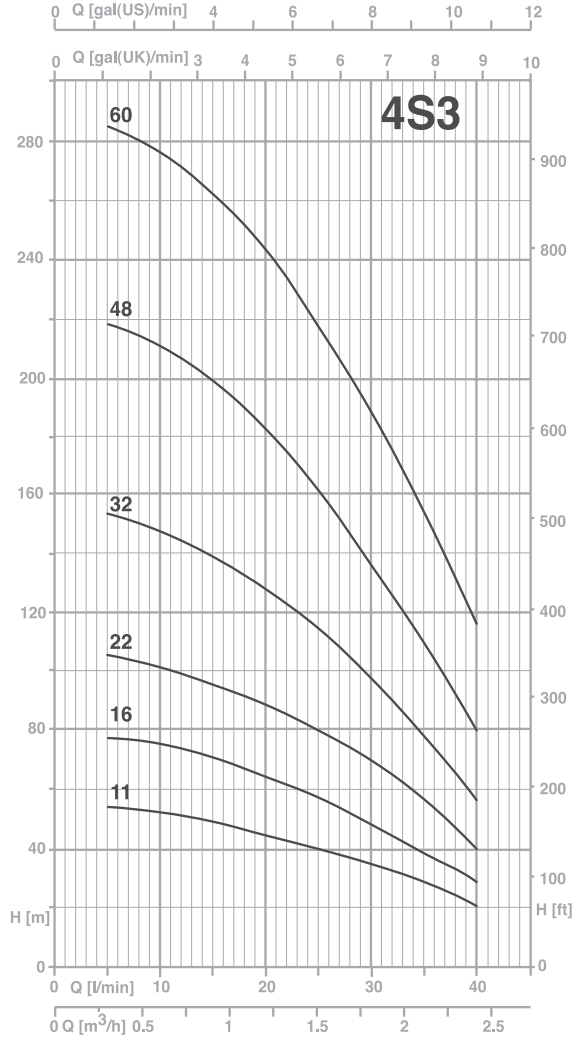

الکتروپمپ شناور طبقاتی سانتریفیوژ برای چاه های 4 اینچ
قطر خارجی الکتروپمپ 96 میلیمتری باشد .

کاربردها

• جهت مصارف کشاورزی ، آبیاری ، عمرانی و ساختمانی

مشخصات فنی

مشخصات هیدرولیکی

- دبی : حداکثر تا 24 متر مکعب در ساعت
- هد : حداکثر تا 303 متر
- گستره دمای سیال : حداکثر 40 درجه سانتیگراد
- مقدار ماسه مجاز موجود در آب حداکثر 40 گرم در مترمکعب

مشخصات الکتروموتور

- توان : از 0.25kw تا 7.5kw
- کلاس عایق بندی : B
- درجه حفاظت : IP58
- دور : 2900rpm
- فلنچ پمپ مناسب جهت کوپل با الکتروموتورهایی که طبق استاندارد NEMA ساخته شده اند .

متریال

- پوسته : استنلس استیل
- پروانه و دیفیوزر : پلی کربنات بارینگهای سایشی و حلقه های استنلس استیل
- شافت : استنلس استیل

4S Series

TYPE		P2		Q(m³/H- L/min)							
				0.15	0.3	0.6	0.9	1.2	1.5	1.8	
1"	3"			2.5	5	10	15	20	25	30	
				H(m)							
		(HP)	(KW)								
4S2-12	-	0.33	0.25	53	51	46	40	33	24	13	
4S2-18	4S2-18T	0.5	0.37	78	75	67	57	46	33	18	
4S2-27	4S2-27T	0.75	0.55	115	111	99	85	67	48	26	
4S2-37	4S2-37T	1	0.74	153	149	133	114	90	63	35	
4S2-55	4S2-55T	1.5	1.1	231	220	196	168	134	93	49	

TYPE		P2		Q(m³/H- L/min)							
				1.2	2.4	3.6	4.8	6	7.2	8.4	9.6
1"	3"			20	40	60	80	100	120	140	160
		(HP)	(KW)	H(m)							
4S10-5	4S10-5T	0.75	0.56	35	32	29	26	23	19	14	10
4S10-7	4S10-7T	1	0.74	46	44	40	36	31	26	30	12
4S10-10	4S10-10T	1.5	1.1	66	62	58	50	43	36	26	16
4S10-13	4S10-13T	2	1.5	85	80	74	66	58	48	36	22
4S10-19	4S10-19T	3	2.2	125	118	108	96	85	72	56	35
-	4S10-24T	4	3	156	148	138	124	106	86	64	40
-	4S10-19T	5	3.7	195	184	169	154	136	115	87	52
-	4S10-32T	5.5	4	205	194	180	166	148	122	93	57