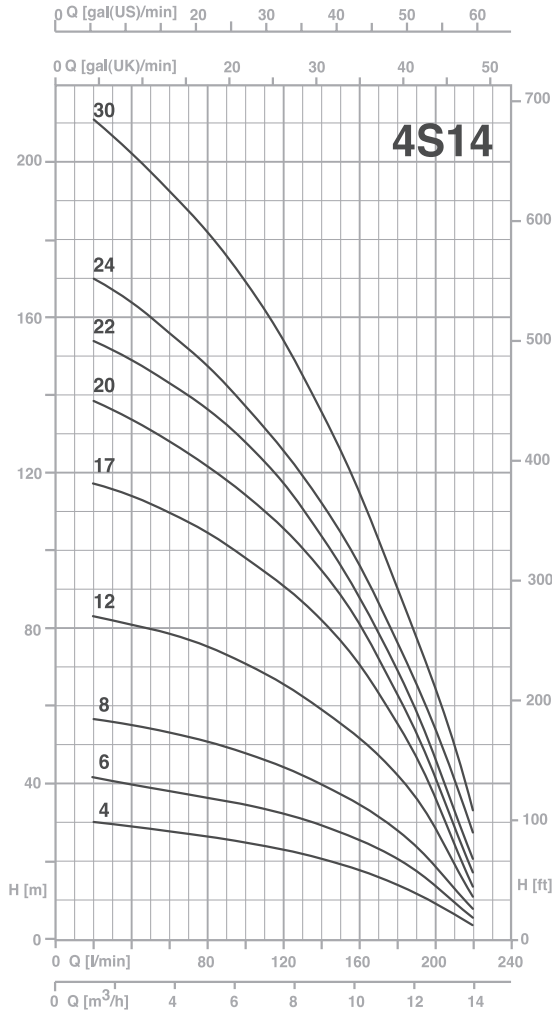

4S Series

TYPE		P2		Q(m³/H- L/min)							
				1.2	2.4	3.6	4.8	6	8.4	10.8	13.2
1"	3"	(HP)	(KW)	20	40	60	80	100	140	180	220
4S14-4	4S14-4T	1	0.74	30	29	28	27	24	21	15	6
4S14-6	4S14-6T	1.5	1.1	42	40	39	37	34	29	21	9
4S14-8	4S14-8T	2	1.5	57	55	53	51	47	40	29	0
4S14-12	4S14-12T	3	2.2	83	81	79	74	70	59	43	12
-	4S14-17T	4	3	119	115	111	105	98	83	57	16
-	4S14-20T	5	3.7	139	133	128	122	113	95	65	19
-	4S14-22T	5.5	4	154	148	143	137	126	105	71	21
-	4S14-24T	5.5	4	169	163	154	146	135	115	77	27
-	4S14-30T	7.5	5.5	211	202	193	182	168	135	91	32

TYPE		P2		Q(m³/H- L/min)							
				3.6	6	8.4	10.8	13.2	16.8	20.4	24
1"	3"	(HP)	(KW)	60	100	140	180	220	280	340	400
4S24-7	4S24-7T	2	1.5	40	37	34	30	26	20	13	5
4S24-10	4S24-10T	3	2.2	56	52	46	42	36	27	17	6
-	4S24-14T	4	3	76	71	65	57	49	37	23	7
-	4S24-17T	5	3.7	92	85	77	68	59	44	27	10
-	4S24-19T	5.5	4	105	96	86	77	66	49	31	11
-	4S24-26T	7.5	5.5	138	128	117	105	89	65	41	13
-	4S24-34T	10	7.5	180	166	151	133	116	85	52	15