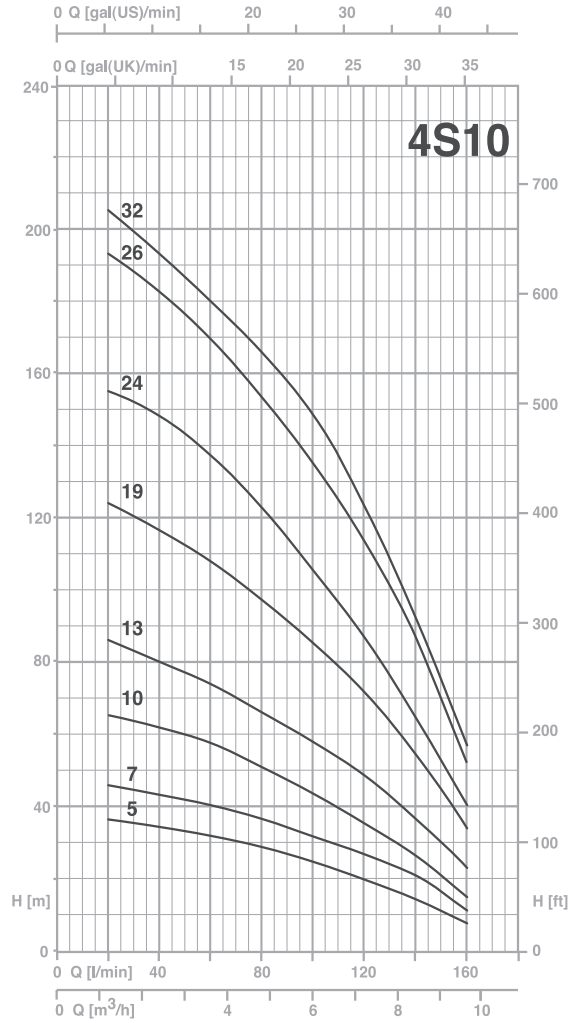

4S Series

TYPE		P2		Q(m³/H- L/min)								
				0.9	1.2	1.8	2.4	3	3.6	4.2	4.8	5.4
1"	3"			15	20	30	40	50	60	70	80	90
		(HP)	(KW)	H(m)								
4S6-5	4S6-5T	0.5	0.37	30	29	27	25	23	21	17	13	9
4S6-7	4S6-7T	0.75	0.56	42	41	39	36	34	30	26	20	12
4S6-10	4S6-10T	1	0.74	62	58	54	50	47	42	35	26	16
4S6-15	4S6-15T	1.5	1.1	93	91	85	79	72	61	52	39	26
4S6-20	4S6-20T	2	1.5	124	122	115	105	96	84	69	52	34
4S6-30	4S6-30T	3	2.2	182	179	168	154	142	124	104	78	49
-	4S6-40T	4	3	242	236	223	207	187	163	136	102	68
-	4S6-50T	5.5	4	303	298	279	259	238	208	172	130	83

TYPE		P2		Q(m³/H- L/min)							
				1.2	2.4	3.6	4.8	6	7.2	8.4	9.6
1"	3"			20	40	60	80	100	120	140	160
		(HP)	(KW)	H(m)							
4S10-5	4S10-5T	0.75	0.56	35	32	29	26	23	19	14	10
4S10-7	4S10-7T	1	0.74	46	44	40	36	31	26	30	12
4S10-10	4S10-10T	1.5	1.1	66	62	58	50	43	36	26	16
4S10-13	4S10-13T	2	1.5	85	80	74	66	58	48	36	22
4S10-19	4S10-19T	3	2.2	125	118	108	96	85	72	56	35
-	4S10-24T	4	3	156	148	138	124	106	86	64	40
-	4S10-19T	5	3.7	195	184	169	154	136	115	87	52
-	4S10-32T	5.5	4	205	194	180	166	148	122	93	57