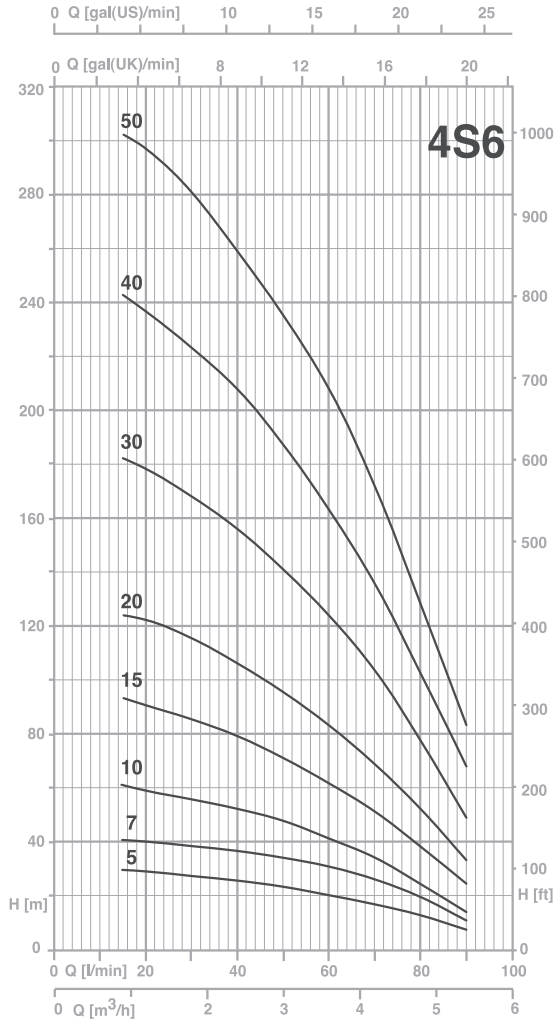

4S Series

TYPE		P2		Q(m³/H- L/min)								
				0.9	1.2	1.8	2.4	3	3.6	4.2	4.8	5.4
1"	3"			15	20	30	40	50	60	70	80	90
		(HP)	(KW)	H(m)								
4S6-5	4S6-5T	0.5	0.37	30	29	27	25	23	21	17	13	9
4S6-7	4S6-7T	0.75	0.56	42	41	39	36	34	30	26	20	12
4S6-10	4S6-10T	1	0.74	62	58	54	50	47	42	35	26	16
4S6-15	4S6-15T	1.5	1.1	93	91	85	79	72	61	52	39	26
4S6-20	4S6-20T	2	1.5	124	122	115	105	96	84	69	52	34
4S6-30	4S6-30T	3	2.2	182	179	168	154	142	124	104	78	49
-	4S6-40T	4	3	242	236	223	207	187	163	136	102	68
-	4S6-50T	5.5	4	303	298	279	259	238	208	172	130	83

TYPE		P2		Q(m³/H- L/min)							
				1.2	2.4	3.6	4.8	6	7.2	8.4	9.6
1"	3"			20	40	60	80	100	120	140	160
		(HP)	(KW)	H(m)							
4S10-5	4S10-5T	0.75	0.56	35	32	29	26	23	19	14	10
4S10-7	4S10-7T	1	0.74	46	44	40	36	31	26	30	12
4S10-10	4S10-10T	1.5	1.1	66	62	58	50	43	36	26	16
4S10-13	4S10-13T	2	1.5	85	80	74	66	58	48	36	22
4S10-19	4S10-19T	3	2.2	125	118	108	96	85	72	56	35
-	4S10-24T	4	3	156	148	138	124	106	86	64	40
-	4S10-19T	5	3.7	195	184	169	154	136	115	87	52
-	4S10-32T	5.5	4	205	194	180	166	148	122	93	57