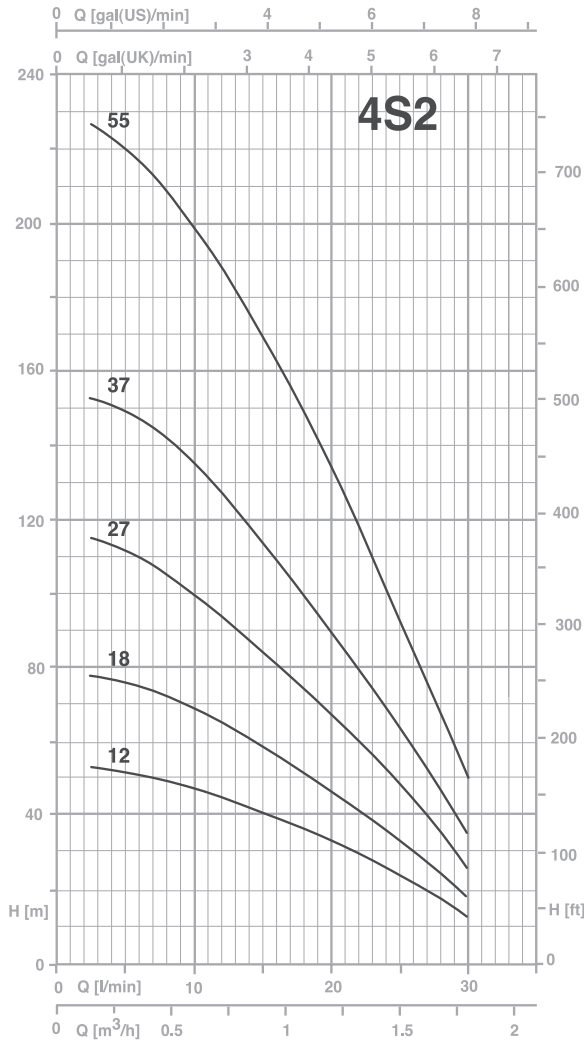

الکتروپمپ شناور طبقاتی سانتریفیوژ برای چاه های 4 اینچ
قطر خارجی الکتروپمپ 96 میلیمتری باشد .

کاربردها

• جهت مصارف کشاورزی ، آبیاری ، عمرانی و ساختمانی

مشخصات فنی

مشخصات هیدرولیکی

- دبی : حداکثر تا 24 متر مکعب در ساعت
- هد : حداکثر تا 303 متر
- گستره دمای سیال : حداکثر 40 درجه سانتیگراد
- مقدار ماسه مجاز موجود در آب حداکثر 40 گرم در مترمکعب

مشخصات الکتروموتور

- توان : از 0.25kw تا 7.5kw
- کلاس عایق بندی : B
- درجه حفاظت : IP58
- دور : 2900rpm
- فلنچ پمپ مناسب جهت کوپل با الکتروموتورهایی که طبق استاندارد NEMA ساخته شده اند .

متریال

- پوسته : استنلس استیل
- پروانه و دیفیوزر : پلی کربنات بارینگهای سایشی و حلقه های استنلس استیل
- شافت : استنلس استیل

4S Series

TYPE		P2		Q(m³/H- L/min)							
				0.15	0.3	0.6	0.9	1.2	1.5	1.8	
1"	3"			2.5	5	10	15	20	25	30	
				H(m)							
		(HP)	(KW)								
4S2-12	-	0.33	0.25	53	51	46	40	33	24	13	
4S2-18	4S2-18T	0.5	0.37	78	75	67	57	46	33	18	
4S2-27	4S2-27T	0.75	0.55	115	111	99	85	67	48	26	
4S2-37	4S2-37T	1	0.74	153	149	133	114	90	63	35	
4S2-55	4S2-55T	1.5	1.1	231	220	196	168	134	93	49	

TYPE		P2		Q(m³/H- L/min)							
				1.2	2.4	3.6	4.8	6	7.2	8.4	9.6
1"	3"			20	40	60	80	100	120	140	160
		(HP)	(KW)	H(m)							
4S10-5	4S10-5T	0.75	0.56	35	32	29	26	23	19	14	10
4S10-7	4S10-7T	1	0.74	46	44	40	36	31	26	30	12
4S10-10	4S10-10T	1.5	1.1	66	62	58	50	43	36	26	16
4S10-13	4S10-13T	2	1.5	85	80	74	66	58	48	36	22
4S10-19	4S10-19T	3	2.2	125	118	108	96	85	72	56	35
-	4S10-24T	4	3	156	148	138	124	106	86	64	40
-	4S10-19T	5	3.7	195	184	169	154	136	115	87	52
-	4S10-32T	5.5	4	205	194	180	166	148	122	93	57