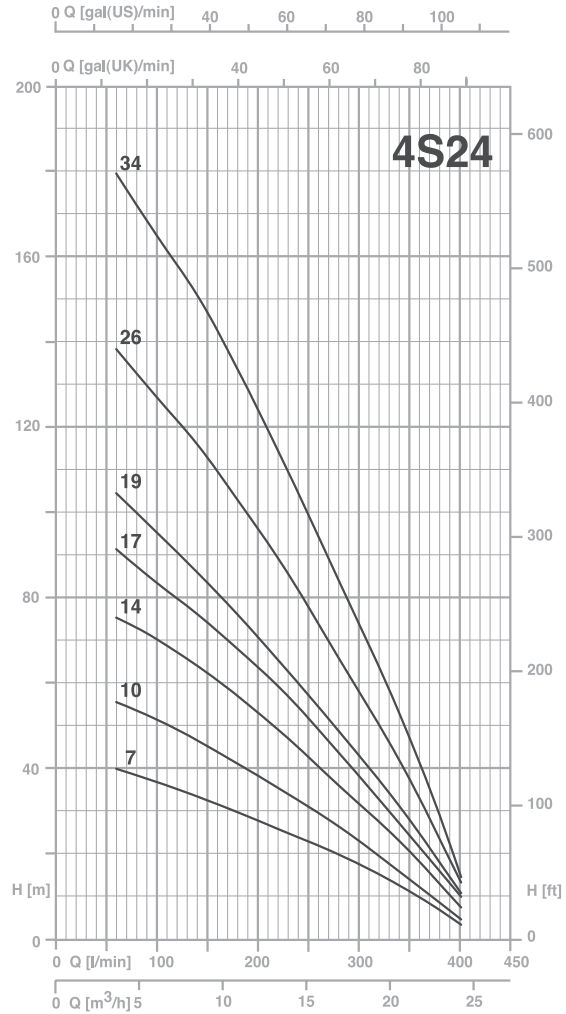

4S Series

TYPE		P2		Q(m³/H- L/min)							
				1.2	2.4	3.6	4.8	6	8.4	10.8	13.2
1"	3"	(HP)	(KW)	20	40	60	80	100	140	180	220
4S14-4	4S14-4T	1	0.74	30	29	28	27	24	21	15	6
4S14-6	4S14-6T	1.5	1.1	42	40	39	37	34	29	21	9
4S14-8	4S14-8T	2	1.5	57	55	53	51	47	40	29	0
4S14-12	4S14-12T	3	2.2	83	81	79	74	70	59	43	12
-	4S14-17T	4	3	119	115	111	105	98	83	57	16
-	4S14-20T	5	3.7	139	133	128	122	113	95	65	19
-	4S14-22T	5.5	4	154	148	143	137	126	105	71	21
-	4S14-24T	5.5	4	169	163	154	146	135	115	77	27
-	4S14-30T	7.5	5.5	211	202	193	182	168	135	91	32

TYPE		P2		Q(m³/H- L/min)							
				3.6	6	8.4	10.8	13.2	16.8	20.4	24
1"	3"	(HP)	(KW)	60	100	140	180	220	280	340	400
4S24-7	4S24-7T	2	1.5	40	37	34	30	26	20	13	5
4S24-10	4S24-10T	3	2.2	56	52	46	42	36	27	17	6
-	4S24-14T	4	3	76	71	65	57	49	37	23	7
-	4S24-17T	5	3.7	92	85	77	68	59	44	27	10
-	4S24-19T	5.5	4	105	96	86	77	66	49	31	11
-	4S24-26T	7.5	5.5	138	128	117	105	89	65	41	13
-	4S24-34T	10	7.5	180	166	151	133	116	85	52	15