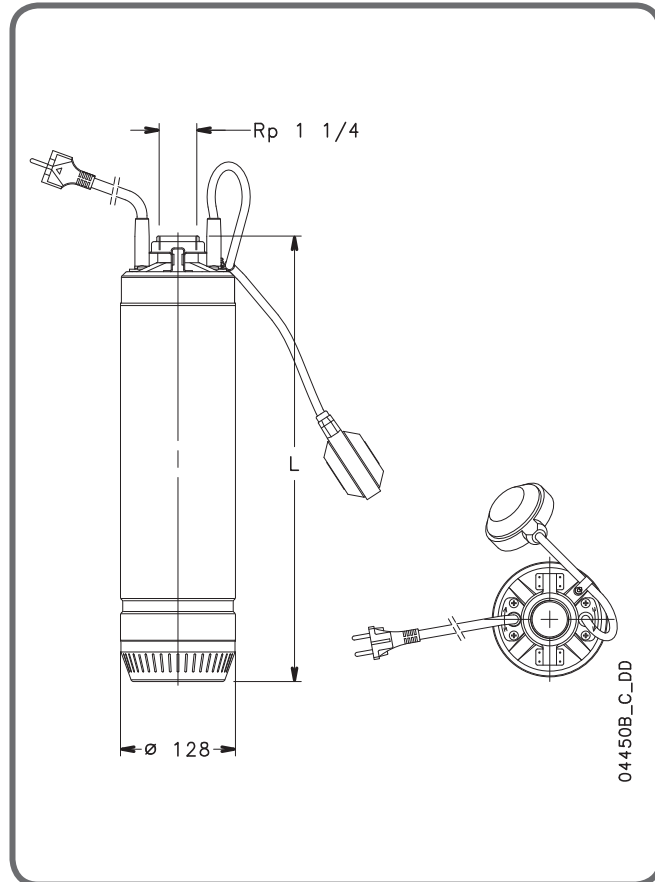

مشخصات فنی

مشخصات هیدرولیکی

- دبی: حداکثر تا 5/7 متر مکعب در ساعت
- هد: حداکثر ارتفاع تا 80 متر
- حداکثر دمای سیال در تماس با موتور: 40 درجه سانتیگراد
- حداکثر ماسه مجاز معلق در آب: 25 گرم در متر مکعب
- قابلیت عبور اجسام معلق با قطر حداکثر 2.5mm
- حداکثر عمق فرورفتگی در مایع 20 متر
- قطر دهانه خروجی: 1,1/4 اینچ

متریال

- جنس دیفوزر، پوشش موتور و شفت استنلس استیل 304 می باشد
- جنس پروانه، نوریل می باشد.

سری SCUBA
ارتفاع و آبدهی 2850 دور 50 هرتز

PUMP TYPE	RATED POWER		Q=DELIVERY									
	L/min 0		20	30	40	50	60	75	80	100	125	
	KW	HP		1.2	1.8	2.4	3	3.6	4.5	4.8	6	7.5
H=TOTAL HEAD METERS COLUMN OF WARE												
SC205-SC205T	0.55	0.75	47.7	43.4	40.5	36.8	32.3	26.7	15.9			
SC207-SC207T	0.75	1	61.2	56.7	52.7	47.6	41.5	34.3	21.7			
SC209-SC209T	0.9	1.2	73.4	66.3	61.8	56.3	49.6	41.8	27.4			
SC211-SC211T	1.1	1.5	84.5	77.6	72.6	66.3	58.6	49.2	31.7			
SC407-S407T	0.75	1	49.4			42.8	40.6	38.1	34.0	32.5	25.9	16.5
SC409-SC409T	0.9	1.2	62.5			52.3	49.6	46.7	41.8	40.1	32.2	19.9
SC411-SC411T	1.1	1.5	75.5			63.4	60.0	56.4	50.6	48.5	39.3	24.4

PUPM TYPE	CROSS SECTION	CABLE TYPE	LENGTH OF CABLE
SC205	3G1	H07RN-F	20m
SC207	3G1	H07RN-F	
SC209	3G1.5	H07RN-F	
SC211	3G1.5	H07RN-F	
SC407	3G1	H07RN-F	
SC409	3G1.5	H07RN-F	
SC411	3G1.5	H07RN-F	
SC205T	4G1	H07RN-F	
SC207T	4G1	H07RN-F	
SC209T	4G1	H07RN-F	
SC211T	4G1	H07RN-F	
SC407T	4G1	H07RN-F	
SC409T	4G1	H07RN-F	
SC411T	4G1	H07RN-F	