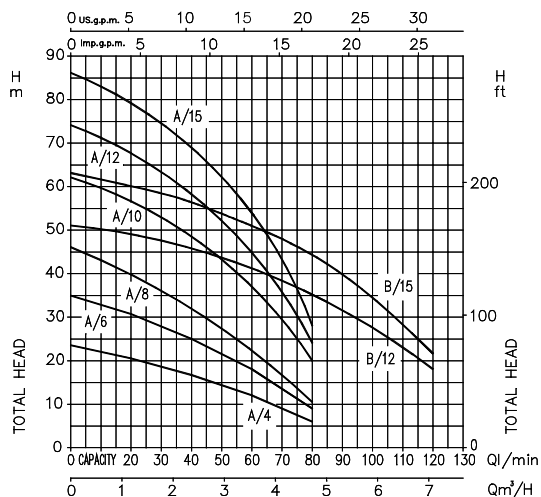

مناسب برای سیستمهای افزایش فشار آب کارواش ، آبیاری باغها و پمپاژ آب تمیز

پمپ		مشخصات سیال
نوع مایع	آب تمیز	
حد اکثر دما (C°)	40	
10		حد اکثر فشار (Bar)
ساختار	پروانه	ساختار
نوع آب بندی	مکانیکال سیال	
اتصالات	یاتاقان	اتصالات
مکش (In)	بلبرینگ دور و بسته 1 (Compact A)	
رانش (In)	1 ¼ (Compact B)	
جنس		جنس
پوسته	چدن	
پروانه	تکتو پلیمر	
بدنه خارجی	استیل 304	
سیل مکانیکی	Ceramic/Carbon/NBR	
شفقت	استیل 416	
طبقات	تکتو پلیمر	
دیفیوزر	تکتو پلیمر	
واسطه	چدن	