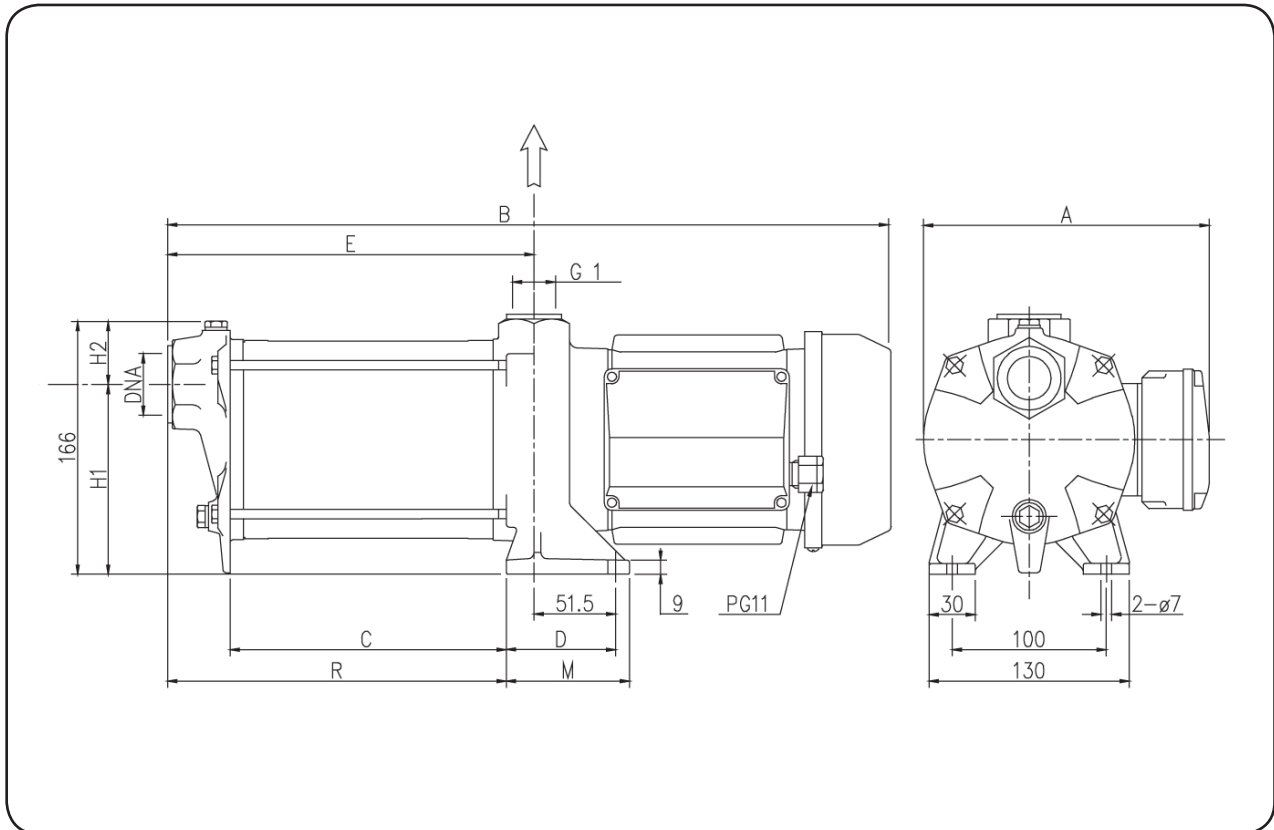

مناسب برای سیستمهای افزایش فشار آب کارواش ، آبیاری باغها و پمپاژ آب تمیز

پمپ		مشخصات سیال
نوع مایع	آب تمیز	
حد اکثر دما (C°)	40	
10		حد اکثر فشار (Bar)
ساختار	پروانه	ساختار
نوع آب بندی	مکانیکال سیال	
اتصالات	یاتاقان	اتصالات
مکش (In)	بلبرینگ دور و بسته 1 (Compact A)	
رانش (In)	1 ¼ (Compact B)	
جنس		جنس
پوسته	چدن	
پروانه	تکتو پلیمر	
بدنه خارجی	استیل 304	
سیل مکانیکی	Ceramic/Carbon/NBR	
شفقت	استیل 416	
طبقات	تکتو پلیمر	
دیفیوزر	تکتو پلیمر	
واسطه	چدن	

COMPACT Series HORIZONTAL CENTRIFUGAL MULTISTAGE PUMPS

جدول ابعادی:

Pump type		Dimensions (mm)											Weight kg
		A		B	C	D	E	H1	H2	M	R	DNA	
Single-phase	Three-phase	1~	3~										
COMPACT AM/4	COMPACT A/4	183,5	159	307,5	82	51,5	120,5	127,5	38,5	62	120,5	G1	8,4
COMPACT AM/6	COMPACT A/6	183,5	159	333,5	108	51,5	146,5	127,5	38,5	62	146,5	G1	9,3
COMPACT AM/8	COMPACT A/8	183,5	159	359,5	134	51,5	172,5	127,5	38,5	62	172,5	G1	10,3
COMPACT AM/10	COMPACT A/10	193,5	169	426	142	69,5	198,5	123,5	42,5	80	180,5	G1	14,5
COMPACT AM/12	COMPACT A/12	193,5	169	452	168	69,5	224,5	123,5	42,5	80	206,5	G1	15,5
COMPACT AM/15	COMPACT A/15	193,5	169	490	194	69,5	250,5	123,5	42,5	80	232,5	G1	16,7
COMPACT BM/12	COMPACT B/12	193,5	169	400	116	69,5	172,5	123,5	42,5	80	154,5	G1 1/4	14,9
COMPACT BM/15	COMPACT B/15	193,5	169	438	142	69,5	198,5	123,5	42,5	80	180,5	G1 1/4	15,9