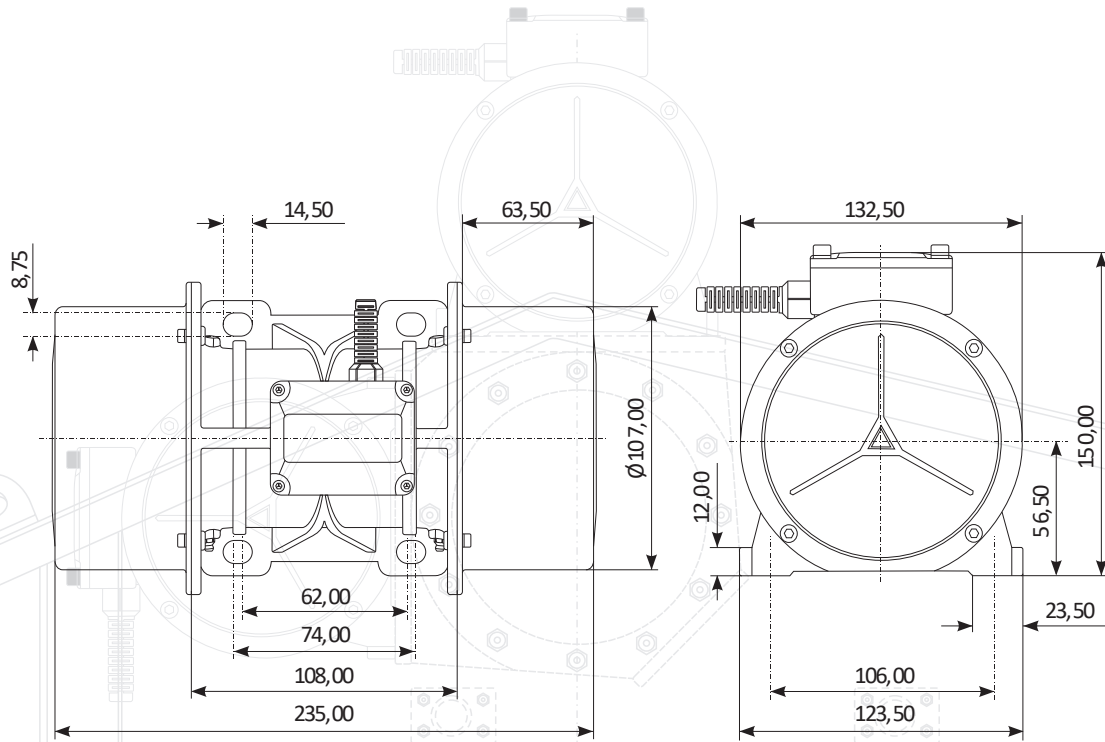

TASARIM / DESIGN →

YENİLİK / INNOVATION →

TECRÜBE / KNOW-HOW →

SERVİS / SERVICE →

ADC -12 V. - 24 V. / 1500 - 3000 rpm

24V -DC

Açıklama / Description		Mekanik Özellikler / Mechanical Specifications					Elektriksel Özellikler / Electrical Specifications	
Model Type	Gövde Size	Devir rpm	Santrüfuj Kuvveti Centrifugal Force ( Kg/F )	(*)Statik Moment Statical Moment ( Kgmm )	Ağırlık Weight ( Kg )	Giriş Gücü Input Power ( W )	Nominal Akım Nom. Current ( A )	
ADC 130/24	10	3000	153	1,50	15,2	5,7	180	2,65
ADC 200/24	10	3000	214	2,09	21,3	6,0	180	2,80
ADC 90/24	10	1500	87	0,85	34,6	9,8	95	2,40

(\*) Working moment = 2x static moment

12V -DC

Açıklama / Description		Mekanik Özellikler / Mechanical Specifications					Elektriksel Özellikler / Electrical Specifications	
Model Type	Gövde Size	Devir rpm	Santrüfuj Kuvveti Centrifugal Force ( Kg/F )	(*)Statik Moment Statical Moment ( Kgmm )	Ağırlık Weight ( Kg )	Giriş Gücü Input Power ( W )	Nominal Akım Nom. Current ( A )	
ADC 130/12	10	3000	153	1,50	15,2	5,7	180	7,10
ADC 200/12	10	3000	214	2,09	21,3	6,0	180	7,20
ADC 90/12	10	1500	87	0,85	34,6	9,8	95	7,00