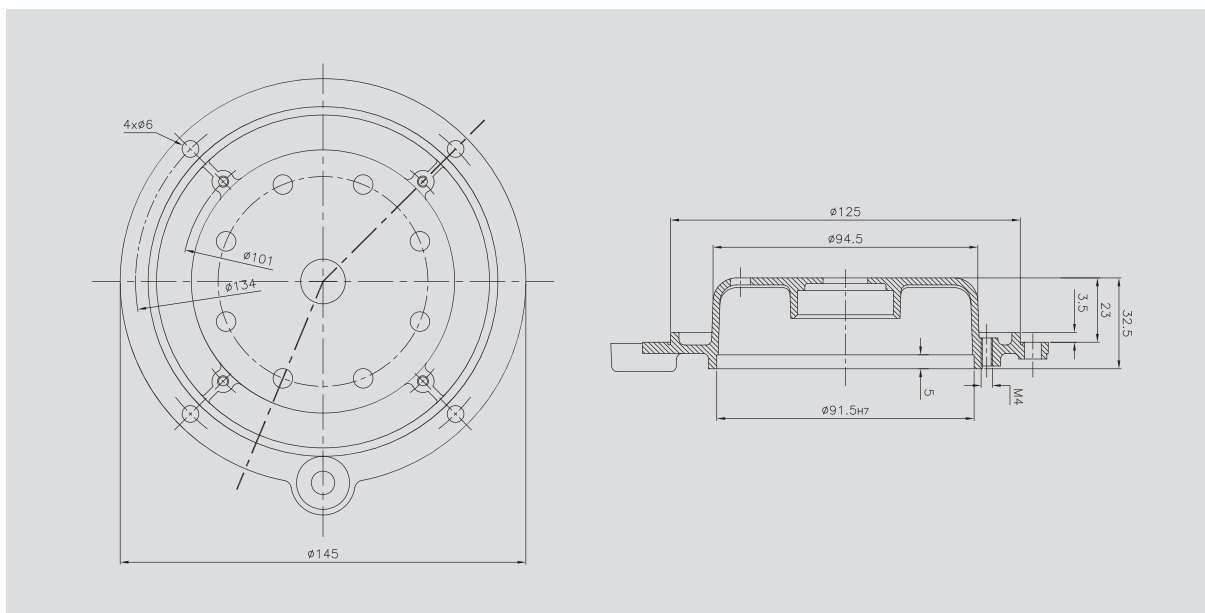

ELECTROGEN

FAMCO
هایپر صنعت

فلنج مشعل سری HA (درپوش جلو)

فلنج ۱

فلنج ۲