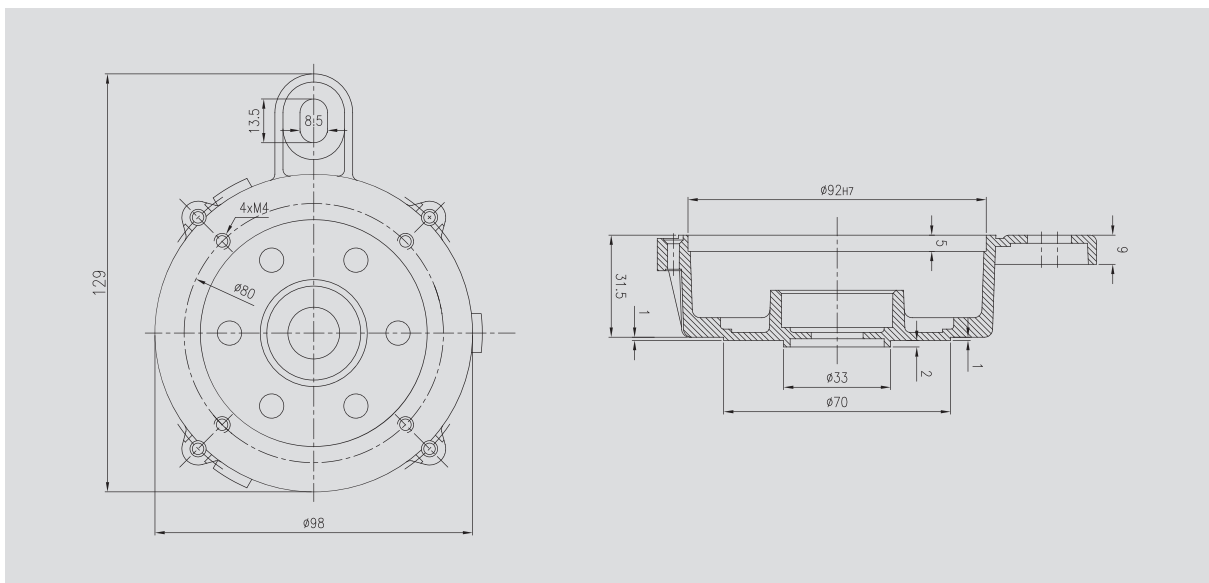

فلنج مشعل سری HA (درپوش جلو)

فلنج ۳

فلنج ۴