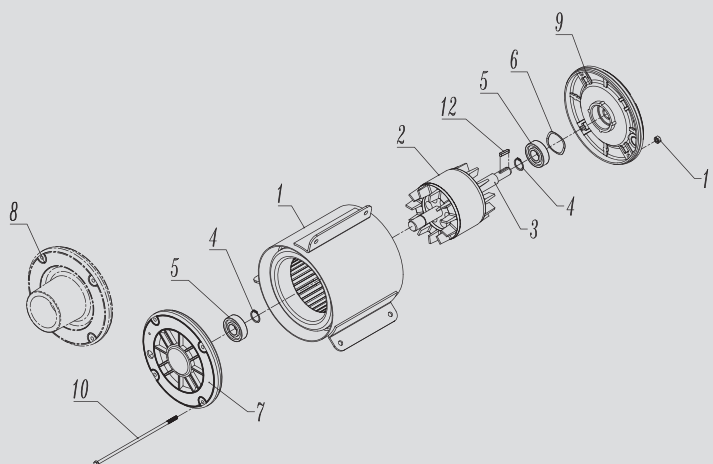

الکترو موتور مشعل

الکترو موتور مشعل BU551

موتورهای مشعل BU551

ساختار موتور	نام تجاری	تپ موتور	تعداد فاز	فرکانس	ولتاژ	توان خروجی	سرعت	جریان	کلاس عیسی	درجه حفاظت	جهت گردش	یاتاقان
				Hz.	V	W	rpm	A		IP		
خازن دائم	BU551	16550	1	50/60	220/230	550	1425/1725	3.9/3.8	B	54	C.W / C.C.W	بلبرینگ