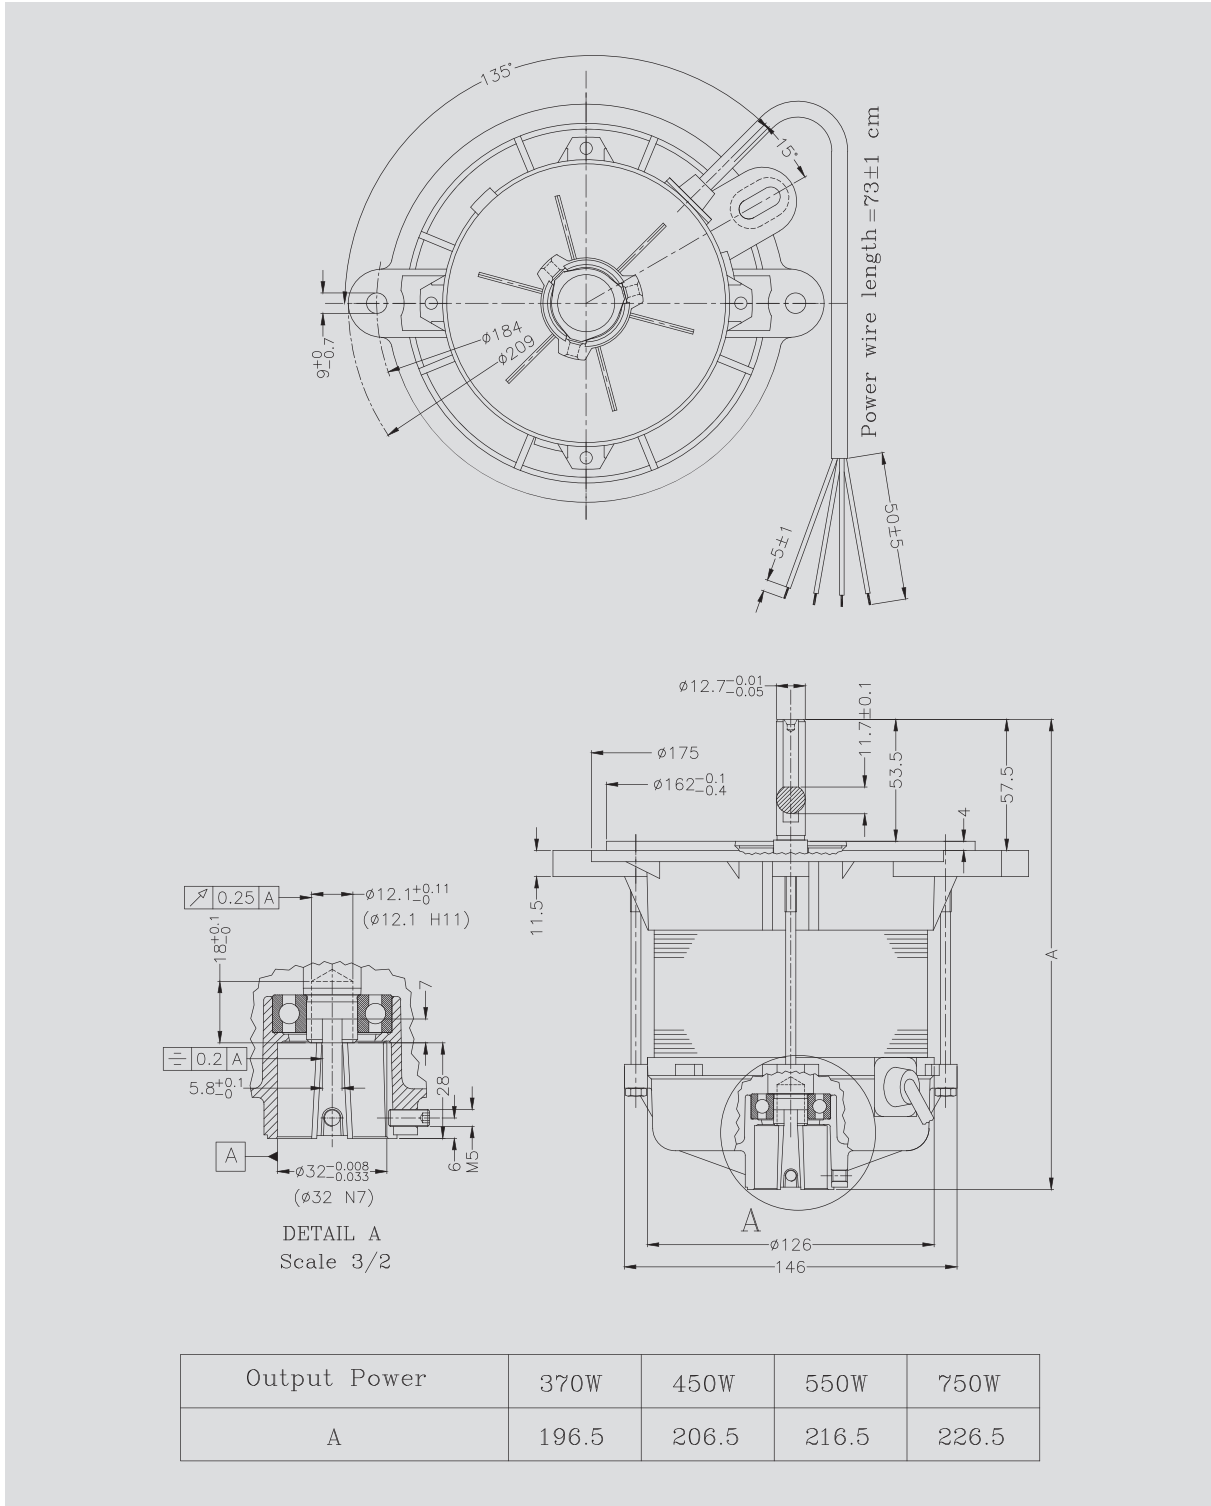

یک نمونه الکترو موتور مشعل HN