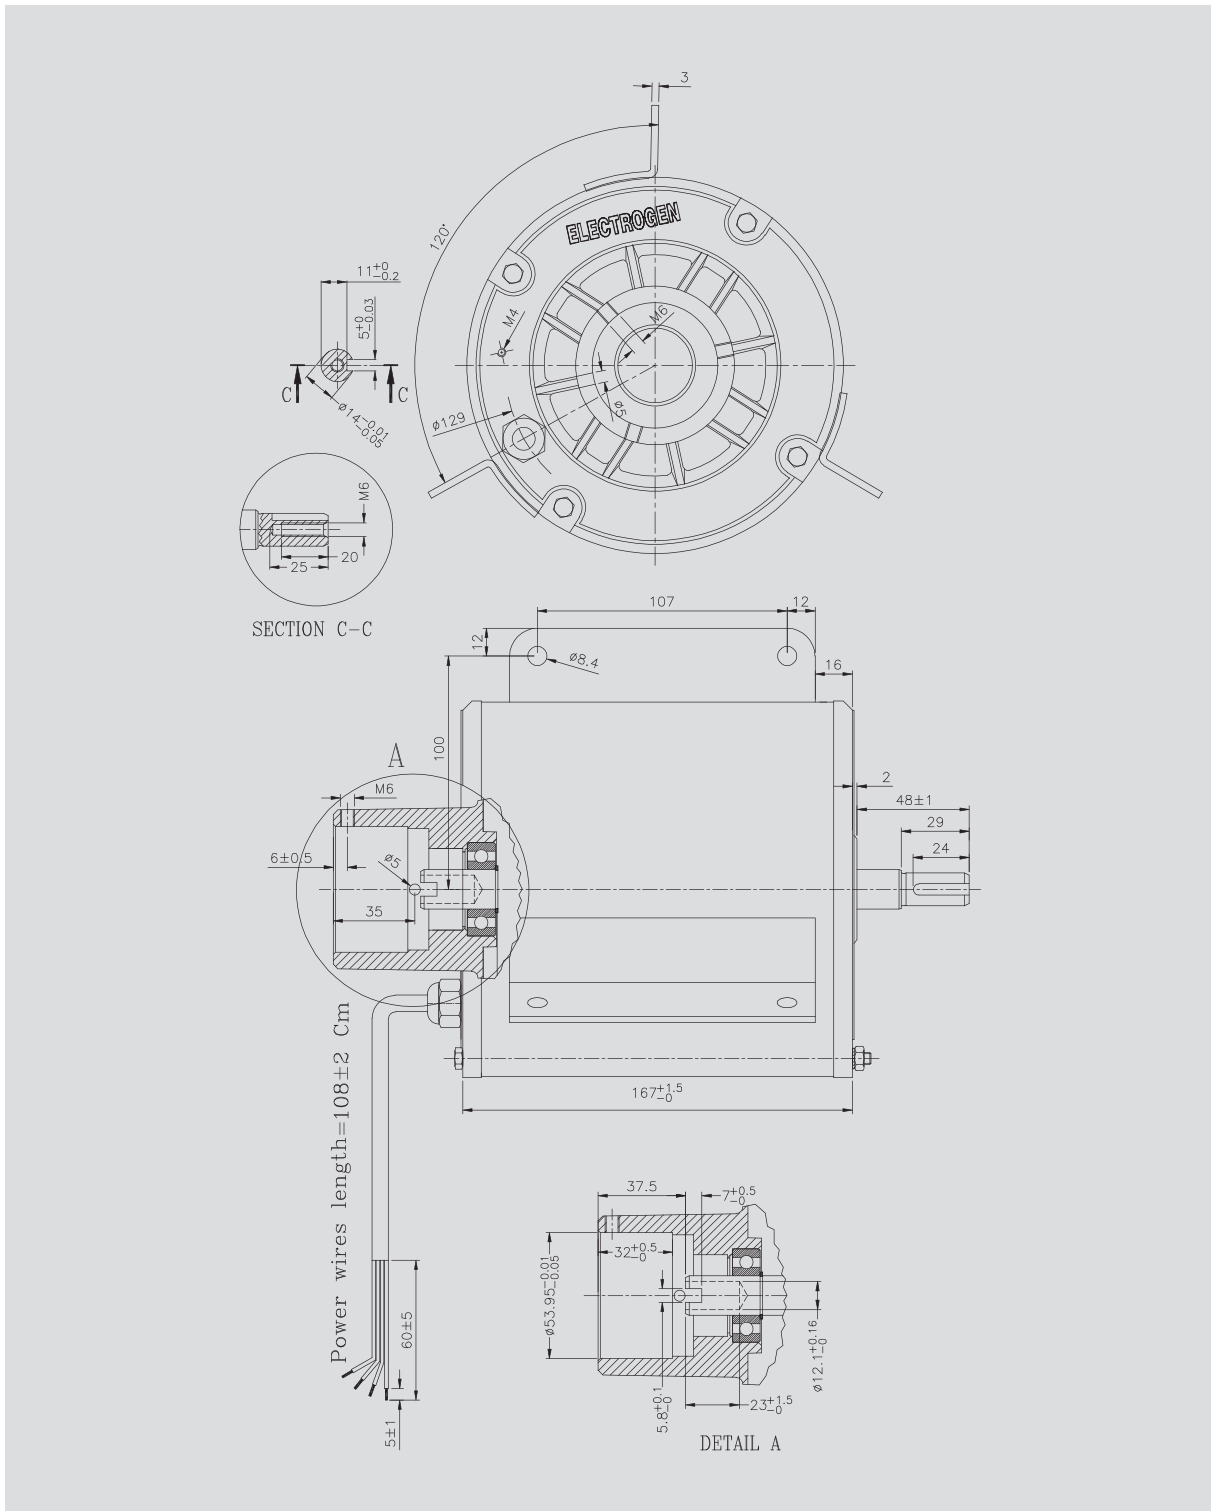

الکترو موتور مشعل BU551