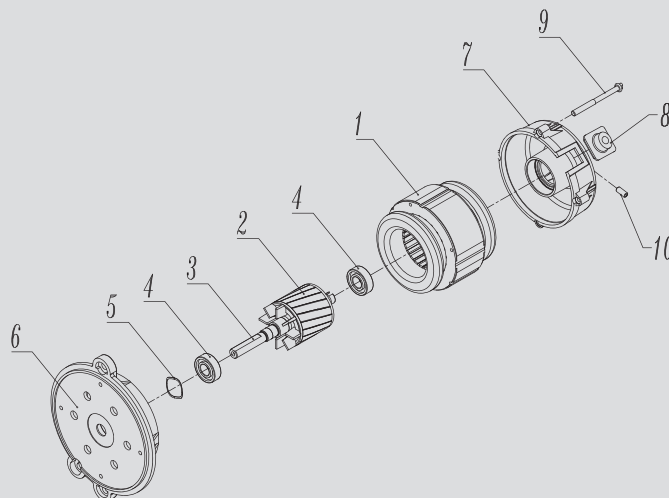

ELECTROGEN

FAMCO  
هایپر صنعت

الکترو موتور مشعل

الکترو موتور مشعل سری HN

موتورهای مشعل سری HN

ساختار موتور	نام تجاری	تیپ موتور	تعداد فاز	فرکانس	ولتاژ	توان خروجی	سرعت	جریان	کلاس عیقی	درجه حفاظت	جهت گردش	یاتاقان
				Hz.	V	W	rpm	A	IP			
خازن دائم	HN650	15370	1	50	220/230	370	2700	2.5	B	40	C.W / C.C.W	بلبرینگ
	HN660	15450	1	50	220/230	450	2700	3	B	40	C.W / C.C.W	بلبرینگ
	HN670	15550	1	50	220/230	550	2750	3.6	B	40	C.W / C.C.W	بلبرینگ
القایی سه فاز	HN680	15750	3	50	380 Y	750	2850	1.7	B	40	C.W / C.C.W	بلبرینگ