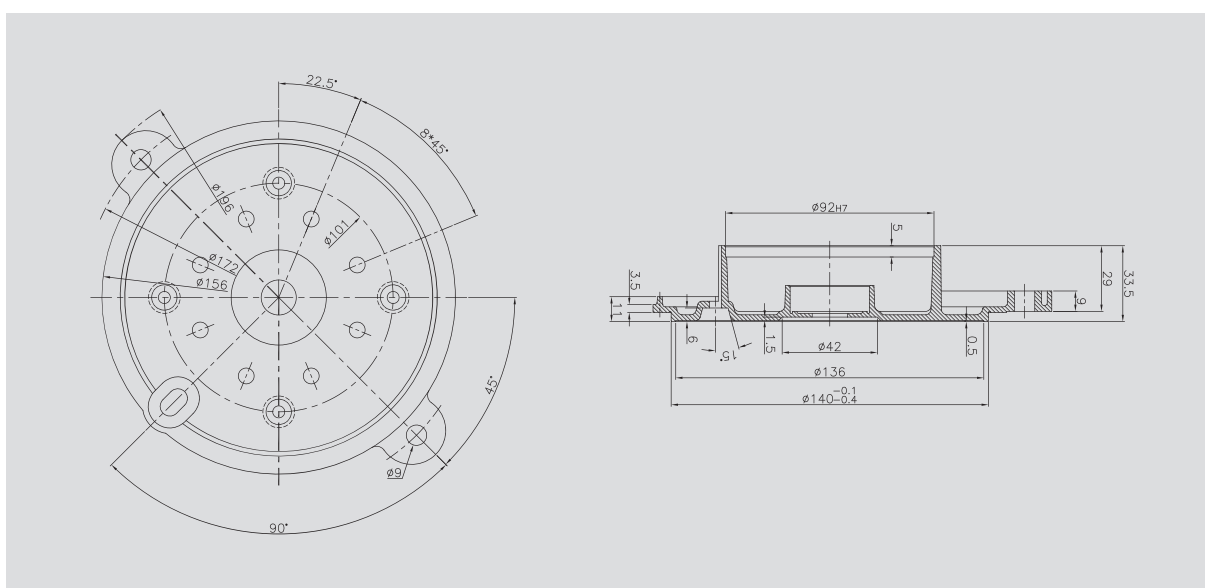

17 | SPINNING YOUR WORLD

www.famcocorp.com

E-mail: info@famcocorp.com

@famco_group

Tel: ۰۲۱-۴۸۰۰۰۰۴۹

Fax: ۰۲۱-۴۴۹۹۴۶۴۲

تهران، کیلومتر ۲۱ بزرگراه لشگری (جاده مخصوص کرج)

روبروی پالایشگاه نفت پارس، پلاک ۱۲