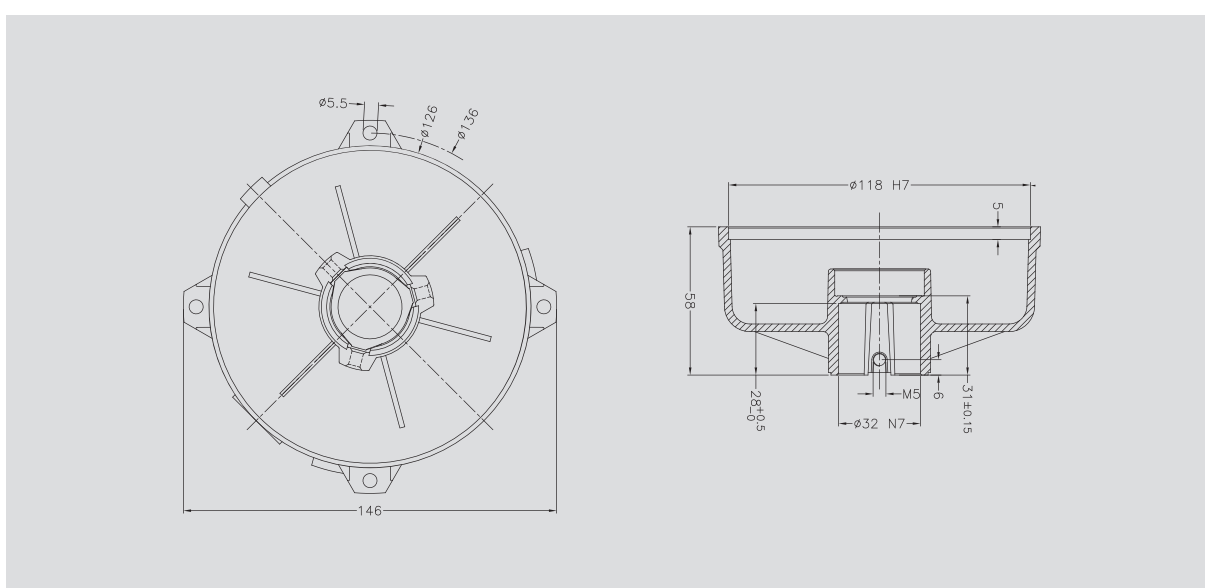

21 | SPINNING YOUR WORLD

www.famcocorp.com

E-mail: info@famcocorp.com

@famco_group

Tel: ۰۲۱-۴۸۰۰۰۰۴۹

Fax: ۰۲۱-۴۴۹۹۴۶۴۲

تهران، کیلومتر ۲۱ بزرگراه لشگری (جاده مخصوص کرج)

روبروی پالایشگاه نفت پارس، پلاک ۱۲