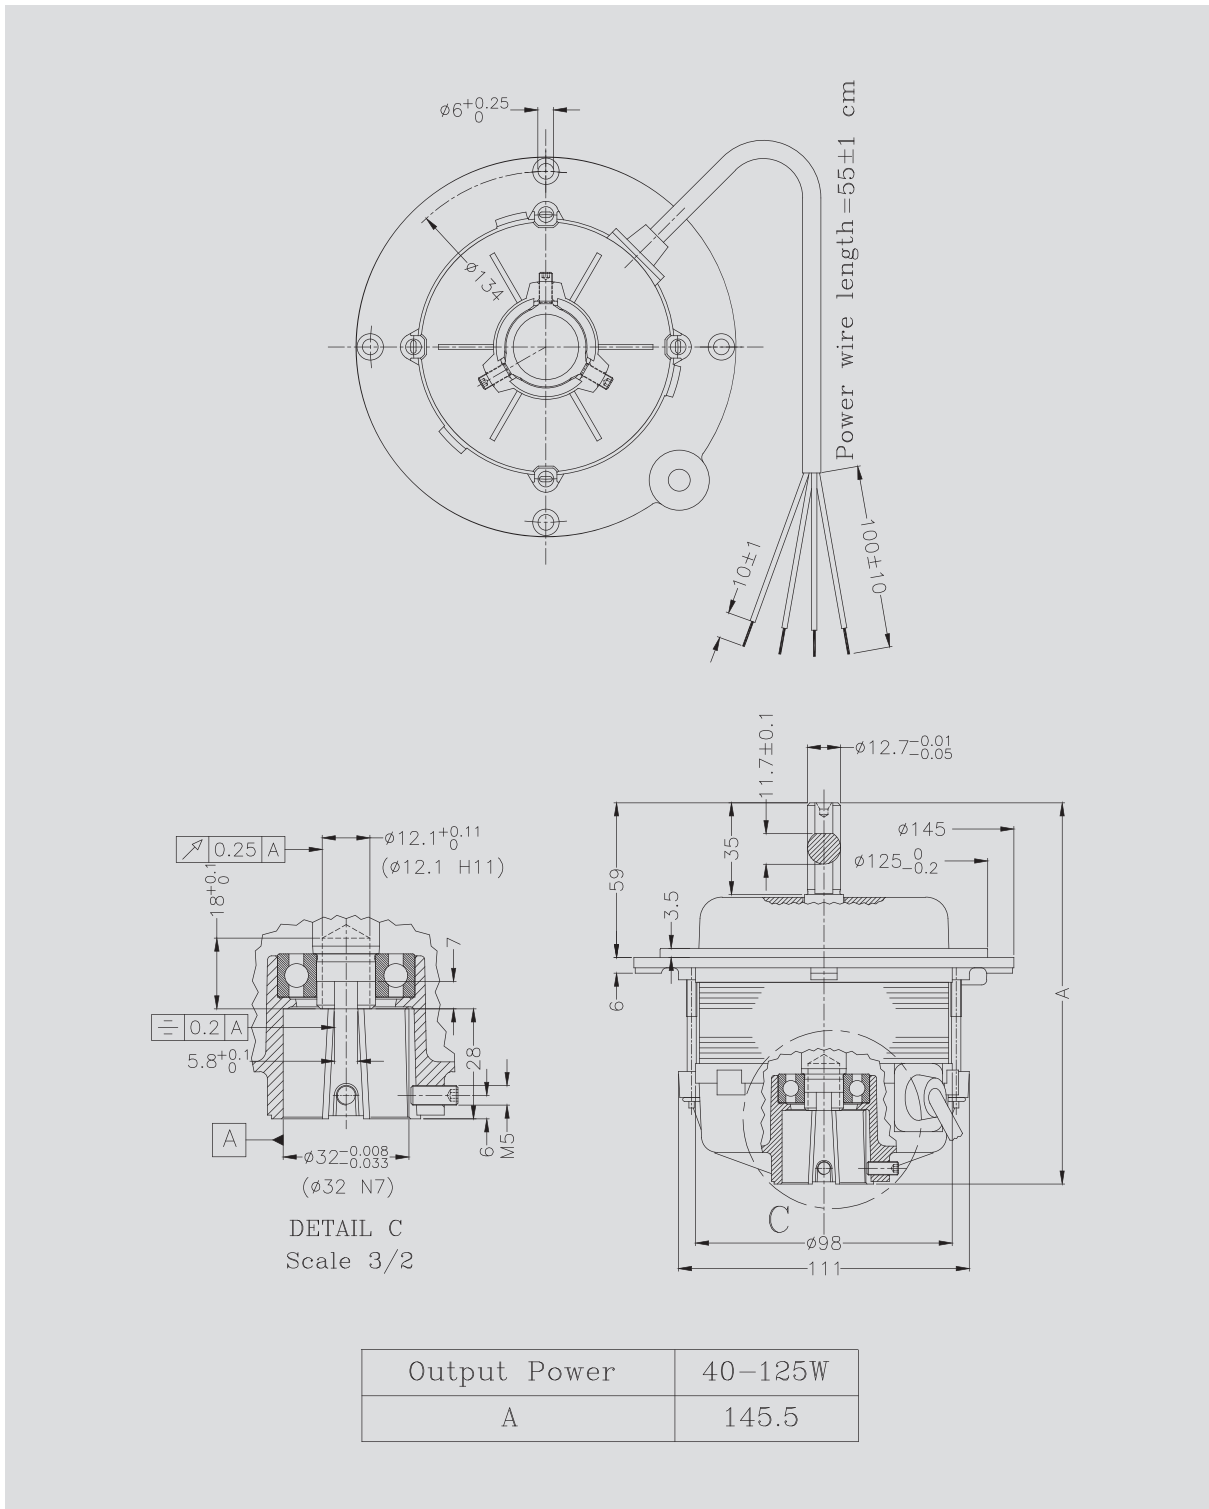

یک نمونه الکترو موتور مشعل HA