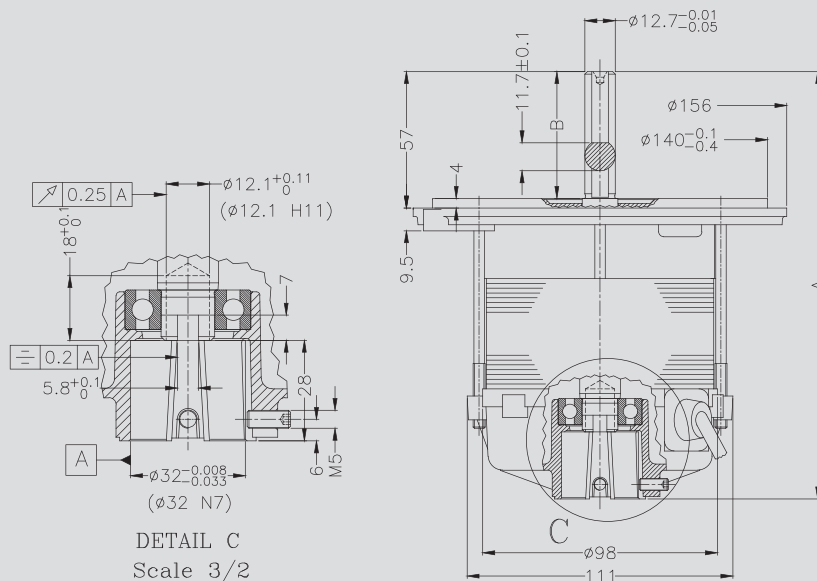

### یک نمونه الکترو موتور مشعل HA

Output Power	40-125W	150W
A	145.5	178.5
B	35	53

15 | SPINNING YOUR WORLD

[www.famcocorp.com](http://www.famcocorp.com)

E-mail: [info@famcocorp.com](mailto:info@famcocorp.com)