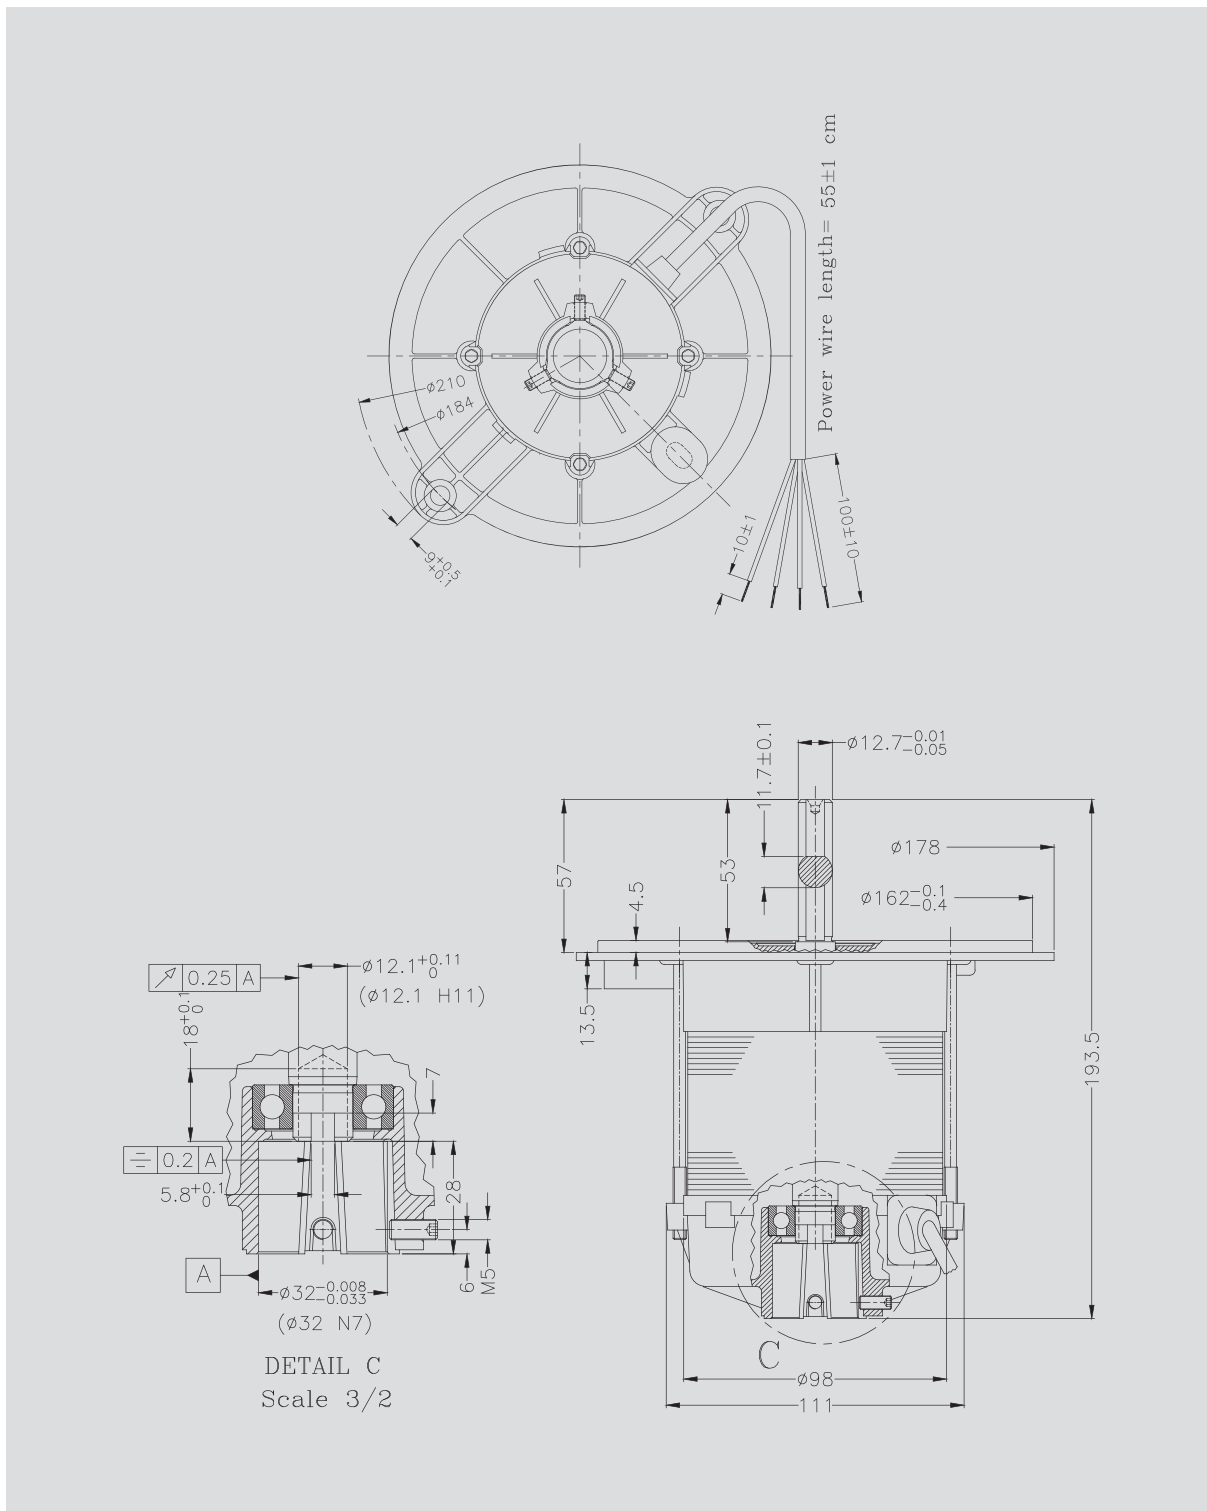

یک نمونه الکتروموتور مشعل HA