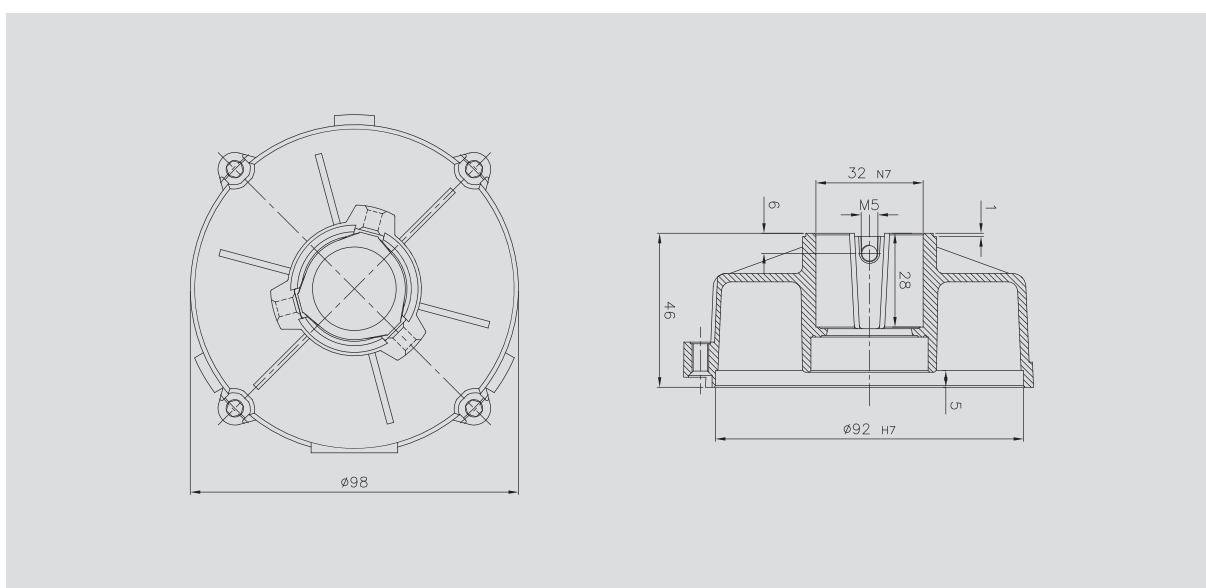

19 | SPINNING YOUR WORLD

www.famcocorp.com

E-mail: info@famcocorp.com

@famco_group

Tel: ۰۲۱-۴۸۰۰۰۰۴۹

Fax: ۰۲۱-۴۴۹۹۴۶۴۲

تهران، کیلومتر ۲۱ بزرگراه لشگری (جاده مخصوص کرج)

روبروی پالایشگاه نفت پارس، پلاک ۱۲