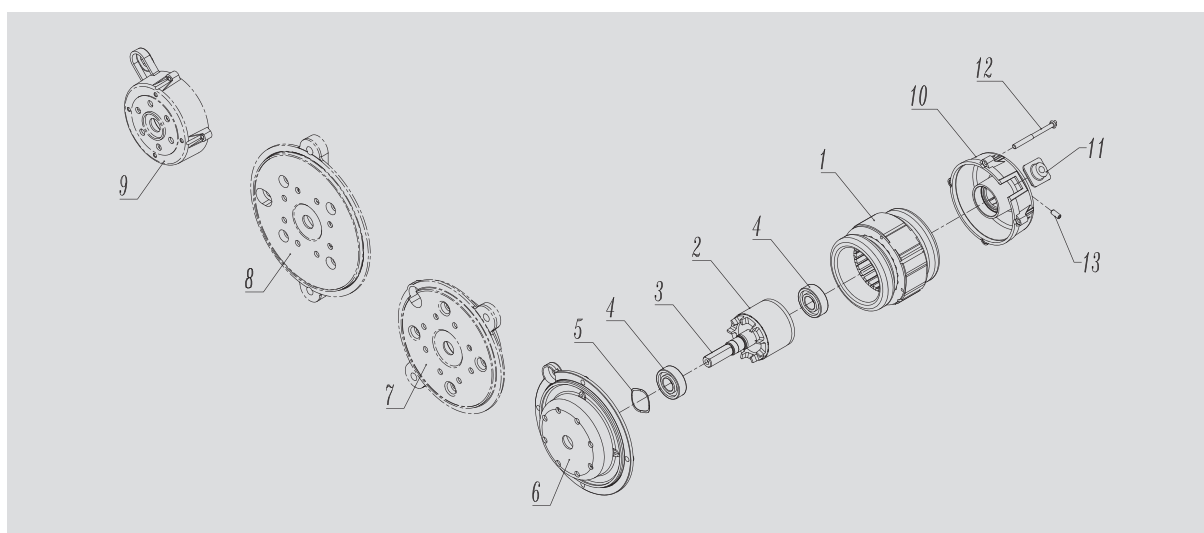

ساختار موتور	نام تجاری	تیب موتور	تعداد فاز	فرکانس	ولتاژ	توان خروجی	سرعت	جریان	کلاس عیقی	درجه حفاظت	جهت گردش	یاتاقان
				Hz.	V	W	rpm	A	IP			
خازن دائم	HA630	14500	1	50	220/230	40-60	2850	0.35	B	40	C.W / C.C.W	بلبرینگ
	HA635	14900	1	50	220/230	90-125	2750	1	B	40	C.W / C.C.W	بلبرینگ
	HA650	14150	1	50	220/230	150-175	2770	1.5	B	40	C.W / C.C.W	بلبرینگ
	HA665	14240	1	50	220/230	240-300	2700	1.8 - 2.0	B	40	C.W / C.C.W	بلبرینگ