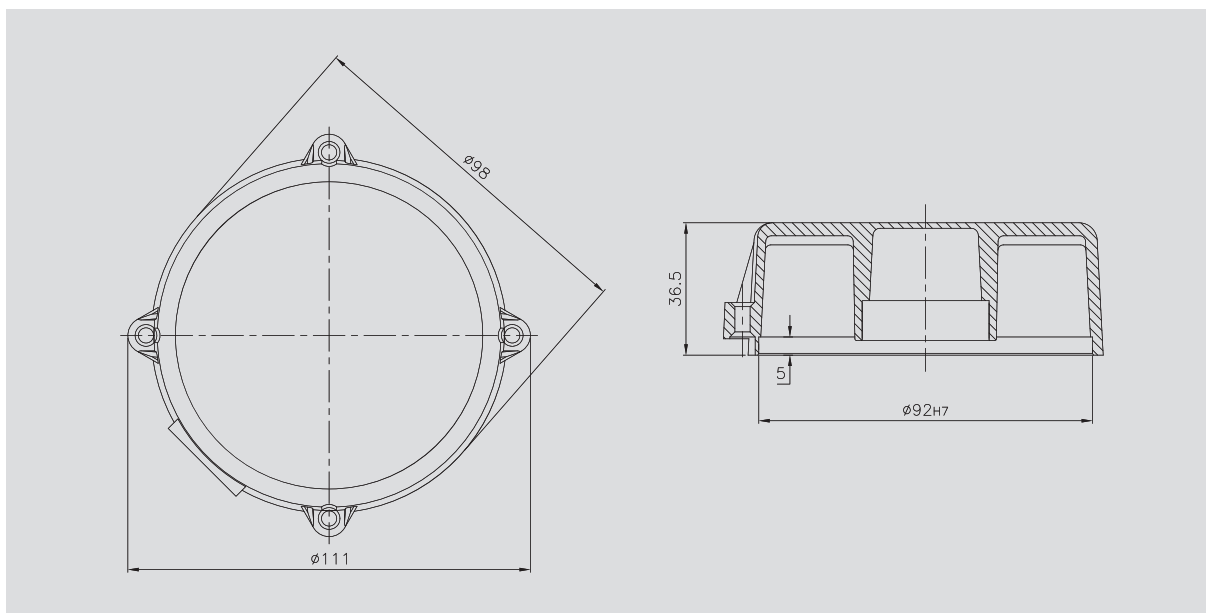

### درپوش عقب مشعل گاز سوز سری HA