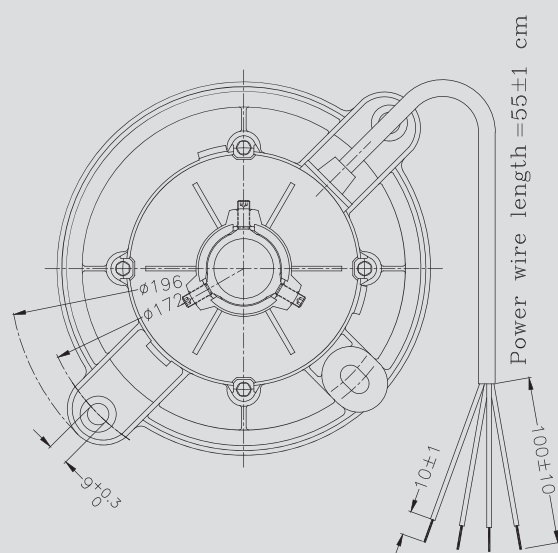

### یک نمونه الکترو موتور مشعل HA

Output Power	40-125W	150W
A	145.5	178.5
B	35	53

15 | SPINNING YOUR WORLD

[www.famcocorp.com](http://www.famcocorp.com)

E-mail: [info@famcocorp.com](mailto:info@famcocorp.com)