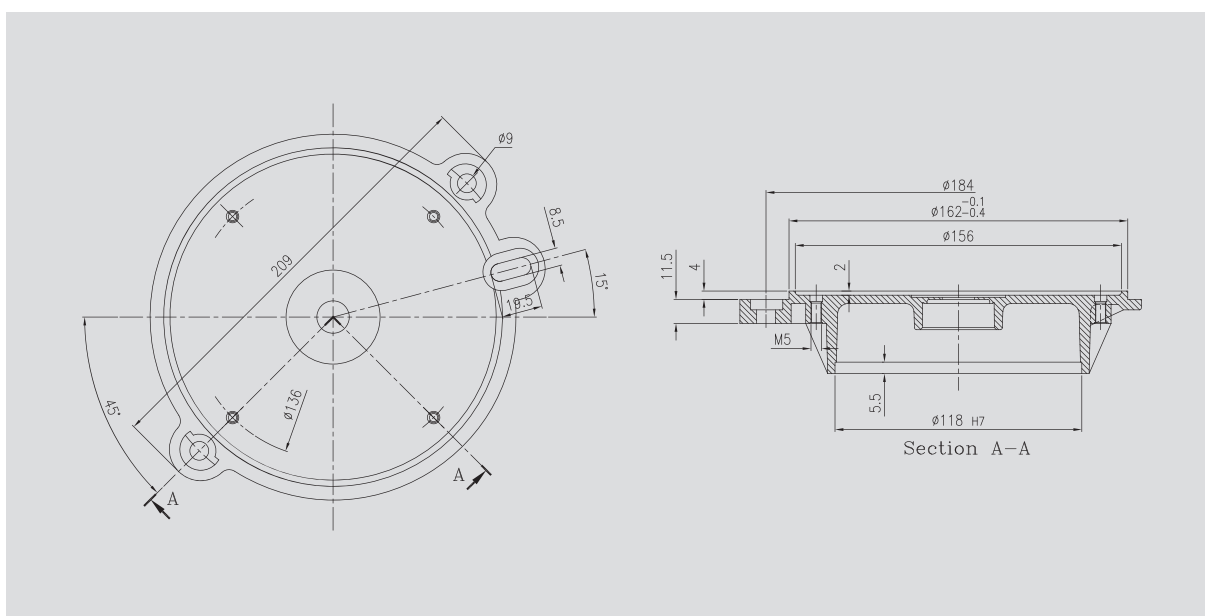

ELECTROGEN

FAMCO
هایپر صنعت

فلنج مشعل سری HN (درپوش جلو)

فلنج ۱

درپوش عقب مشعل گازوئیل سوز سری HN