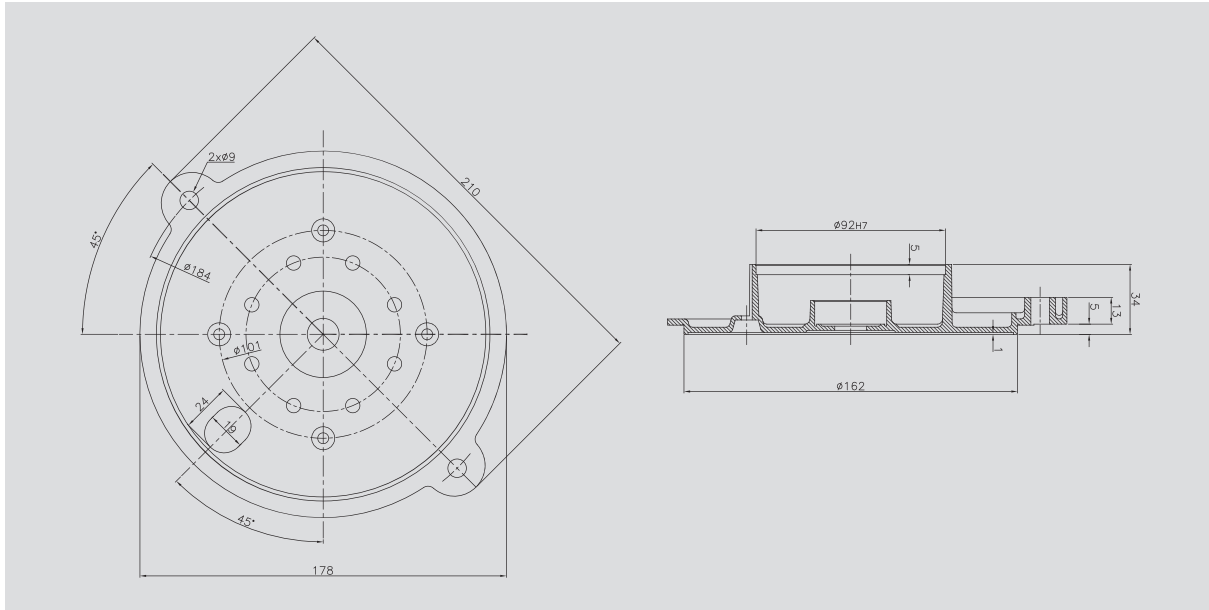

فلنج مشعل سری HA (درپوش جلو)

فلنج ۳