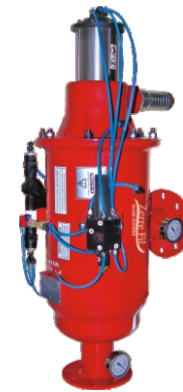

FAMCO

هایپر صنعت

فیلترهای اتوماتیک ذره فیل با امکان شستشوی معکوس خودکار و کاربری آسان دارای سطح فیلتراسیون وسیع بوده و بدون نیاز به دخالت خارجی به صورت کاملا اتوماتیک در مواقع لزوم قادر به شستشوی خود میباشد. این فیلترها دارای حساسیت فیلتراسیون استاندارد ۱۳۰ میکرون میباشد. بر اساس مناطق و نوع آب مورد استفاده این حساسیت مابین ۵۰ تا ۴۰۰ میکرون متغیر میباشد.

ورودی و خروجی مورد استفاده در این نوع از فیلترها از ۲ تا ۱۲ اینچ و ظرفیت آنها نیز به اساس نیاز از ۲۵ تا ۱۵۰۰ متر مکعب متغیر هستند. این نوع از فیلترهای ذره فیل دارای ویژگی های منحصر به فردی چون سطح وسیع فیلتراسیون، قابلیت شستشوی خودکار و عدم افت فشار آب میباشد.

اتوماتیک / تیپ عمودی Automatic / Vertical

کد محصول P.Code	ورودی-خروجی Inlet-Outlet	ظرفیت Capacity	حداکثر فشار Max.Press	اندازه فیلترینگ Filtration Size	قیمت Price
TFS-200	2"	21 m ³ /h	10 Bar	1500 cm ²	
TFS-250	2 1/2"	35 m ³ /h	10 Bar	1500 cm ²	
TFS-300	3"	45 m ³ /h	10 Bar	1500 cm ²	
TFS-301	3"	54 m ³ /h	10 Bar	2250 cm ²	
TFS-400	4"	80 m ³ /h	10 Bar	2250 cm ²	