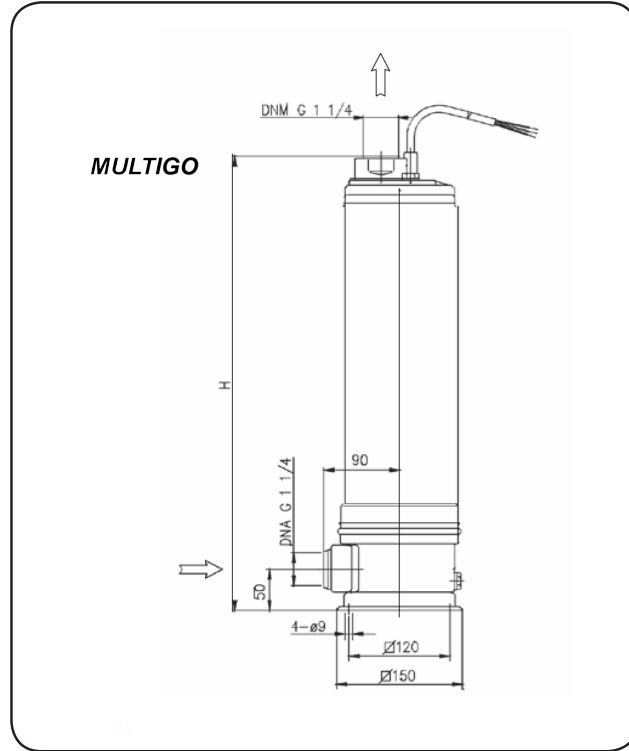

مناسب برای سیستم های افزایش فشار و آبیاری

پمپ		مشخصات سیال
آب تمیز	نوع مایع	
40	(C°) حداکثر دما	
10		حداکثر فشار (Bar)
-6		حداکثر عمق مکش (m)
سانتریفوژ بسته	پروانه	ساختار
سیل مکانیکال دوپل در محفظه روغن	نوع آب بندی	
بلیبرینگ دور و بسته	یاتاقان	اتصالات لوله
1 1/4	(In) مکش	
1 1/4	(In) رانش	جنس
استیل 304	پوسته	
تکنو پلیمر	پروانه	
استیل 304	کاسه (محل استقرار) سیل	
تکنو پلیمر	دیفیوزر	
قسمت پمپ: Carbon/Ceramic/NBR	مکانیکال سیال	
قسمت موتور: Carbon/Ceramic/NBR		
استیل 304	شفت	
روغن Esso Marcol سفید معدنی 172(90cc)	روغن روغن کاری	

PERFORMANCE TABLE

جدول فنی:

Pump type		kW	Capacitor		Absorbed Current (A)		l/min m ³ /h	Q=Capacity							
Single-phase 230V50Hz	Three-phase 400V50Hz		μF	Vc	1~	3~ 400V		20	30	40	60	80	100	120	
MULTIGOM 40/08	MULTIGO 40/08	0.6	16	450	4.3	1.9	1.2	1.8	2.4	3.6	4.8	6	7.2		
MULTIGOM 40/10	MULTIGO 40/10	0.75	20	450	5.7	n	H=Total head								
MULTIGOM 40/12	MULTIGO 40/12	0.9	20	450	6.8	2.4	43.3	40.2	36.3	26.1	13.4	-	-		
MULTIGOM 40/15	MULTIGO 40/15	1.1	31.5	450	7.3	3.0	54.1	50.2	45.4	32.6	16.8	-	-		
MULTIGOM 80/12	MULTIGO 80/12	0.9	20	450	6.4"	2.3	64.9	60.2	54.5	39.2	20.2	-	-		
MULTIGOM 80/15	MULTIGO 80/15	1.1	31.5	450	7.5	3.1	75.7	70.3	63.6	45.7	23.5	-	-		
-	MULTIGO 80/20	1.5	-	-	-	3.5	-	45.6	44	38.8	32	23.2	15.2		
							-	57	55	48.5	40	28	19		
							-	68.4	66	58.2	48	34.8	22.8		

MULTIGO Series VERTICAL CENTRIFUGAL MULTISTAGE PUMPS

جدول ابعادی:

Pump type		H	Weight kg	
Single-phase	Three-phase	mm	1~	3~
MULTIGO M 40/08	MULTIGO 40/08	547	13,4	13,0
MULTIGO M 40/10	MULTIGO 40/10	573	14,4	14,0
MULTIGO M 40/12	MULTIGO 40/12	624	14,8	14,4
MULTIGO M 40/15	MULTIGO 40/15	650	16,4	16,0
MULTIGO M 80/12	MULTIGO 80/12	573	14,8	14,4
MULTIGO M 80/15	MULTIGO 80/15	598	16,1	15,7
-	MULTIGO 80/20	624	-	17,2