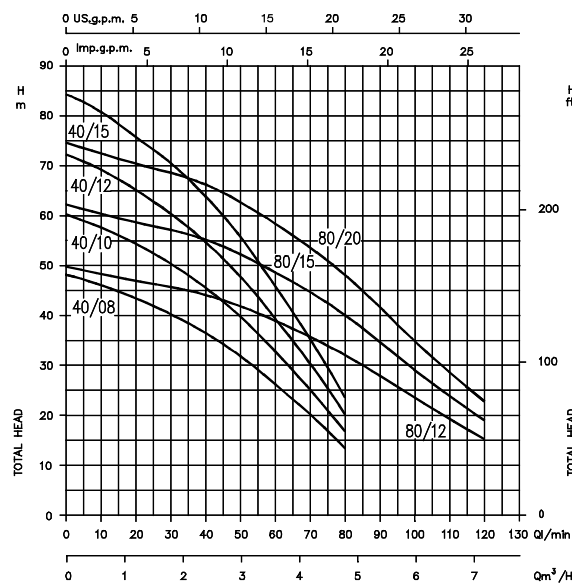

مناسب برای سیستم های افزایش فشار و آبیاری

پمپ		مشخصات سیال
آب تمیز	نوع مایع	
40	(C°) حداکثر دما	
10		حداکثر فشار (Bar)
-6		حداکثر عمق مکش (m)
سانتریفوژ بسته	پروانه	ساختار
سیل مکانیکال دوپل در محفظه روغن	نوع آب بندی	
بلیبرینگ دور و بسته	یاتاقان	اتصالات لوله
1 1/4	(In) مکش	
1 1/4	(In) رانش	جنس
استیل 304	پوسته	
تکنو پلیمر	پروانه	
استیل 304	کاسه (محل استقرار) سیل	
تکنو پلیمر	دیفیوزر	
قسمت پمپ: Carbon/Ceramic/NBR	مکانیکال سیال	
قسمت موتور: Carbon/Ceramic/NBR		
استیل 304	شفت	
روغن Esso Marcol سفید معدنی 172(90cc)	روغن روغن کاری	

PERFORMANCE TABLE

جدول فنی:

Pump type		kW	Capacitor		Absorbed Current (A)		l/min m ³ /h	Q=Capacity							
Single-phase 230V50Hz	Three-phase 400V50Hz		μF	Vc	1~	3~ 400V		20	30	40	60	80	100	120	
MULTIGOM 40/08	MULTIGO 40/08	0.6	16	450	4.3	1.9	1.2	1.8	2.4	3.6	4.8	6	7.2		
MULTIGOM 40/10	MULTIGO 40/10	0.75	20	450	5.7	n	H=Total head								
MULTIGOM 40/12	MULTIGO 40/12	0.9	20	450	6.8	2.4	43.3	40.2	36.3	26.1	13.4	-	-		
MULTIGOM 40/15	MULTIGO 40/15	1.1	31.5	450	7.3	3.0	54.1	50.2	45.4	32.6	16.8	-	-		
MULTIGOM 80/12	MULTIGO 80/12	0.9	20	450	6.4"	2.3	64.9	60.2	54.5	39.2	20.2	-	-		
MULTIGOM 80/15	MULTIGO 80/15	1.1	31.5	450	7.5	3.1	75.7	70.3	63.6	45.7	23.5	-	-		
-	MULTIGO 80/20	1.5	-	-	-	3.5	-	45.6	44	38.8	32	23.2	15.2		
							-	57	55	48.5	40	28	19		
							-	68.4	66	58.2	48	34.8	22.8		

MULTIGO Series VERTICAL CENTRIFUGAL MULTISTAGE PUMPS

جدول ابعادی:

Pump type		H	Weight kg	
Single-phase	Three-phase	mm	1~	3~
MULTIGO M 40/08	MULTIGO 40/08	547	13,4	13,0
MULTIGO M 40/10	MULTIGO 40/10	573	14,4	14,0
MULTIGO M 40/12	MULTIGO 40/12	624	14,8	14,4
MULTIGO M 40/15	MULTIGO 40/15	650	16,4	16,0
MULTIGO M 80/12	MULTIGO 80/12	573	14,8	14,4
MULTIGO M 80/15	MULTIGO 80/15	598	16,1	15,7
-	MULTIGO 80/20	624	-	17,2