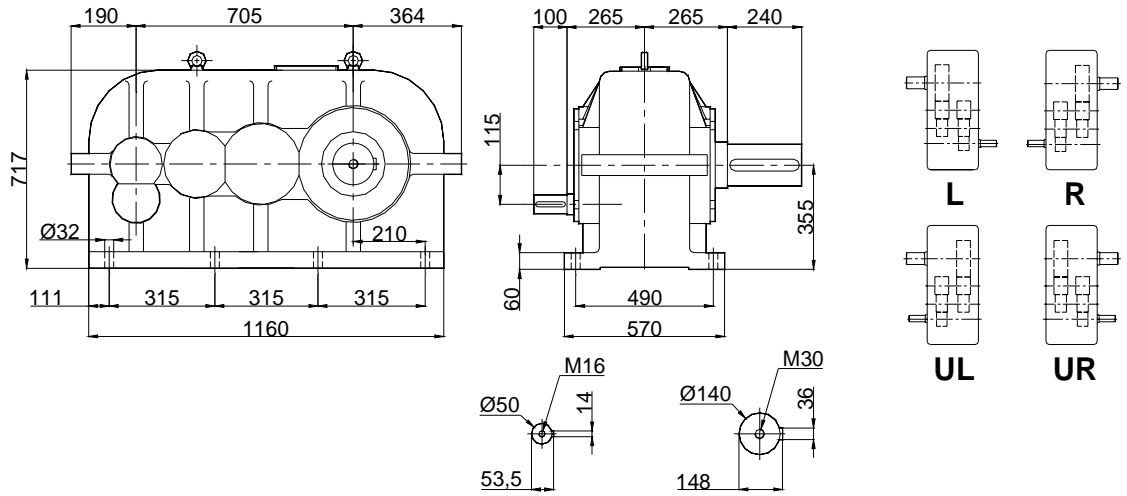

YRH-4705

YRC-4705

YRD-4705