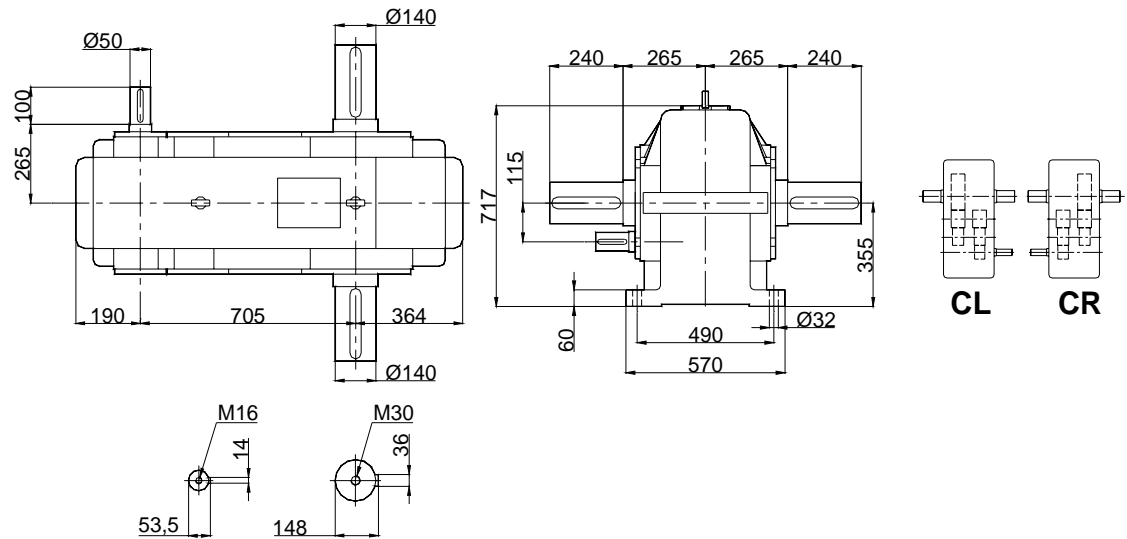

YRH-4705

YRC-4705

YRD-4705