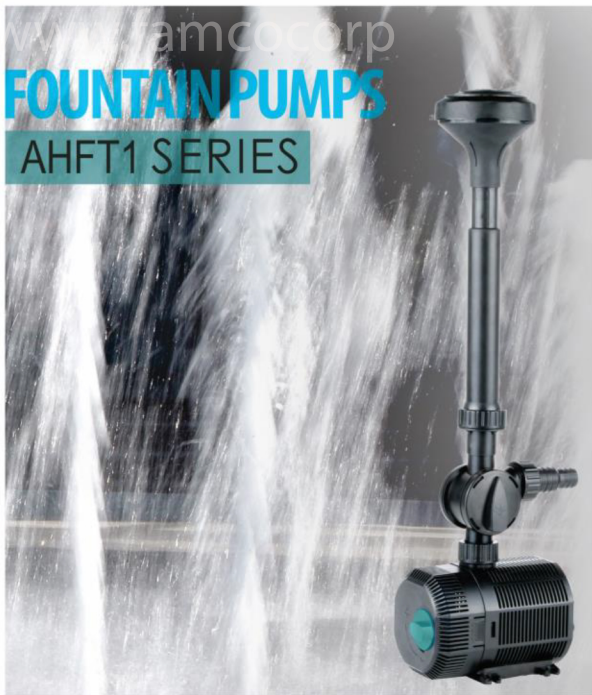

famco corp  
**FOUNTAIN PUMPS**  
**AHFT1 SERIES**

پمپ های سری AHFT1 برای فواره ، آبنا ، باغبانی ، مخزن آکواریوم و هر سیستم گردش آبی کاربرد دارند . مکش در سطح پایین و با صدای بسیار کم انجام می شود . دارای سیل دبل ، شفت سرامیک با طول عمر بالا می باشد . همچنین برای پرورش گیاهان در زیر آب نیز کاربرد دارند .

مشخصات فنی

مدل	نوع پمپ	توان ( وات )	حد اکثر ارتفاع (m)	حد اکثر آبدهی ( L/H)	دهانه خروجی (INCH)
AHFT1-A1	پمپ فواره آبنا پلاستیکی تکفاز	35W	3	2300	3/4" 1"
AHFT1-A2	پمپ فواره آبنا پلاستیکی تکفاز	45W	3.5	2700	3/4" 1"
AHFT1-A3	پمپ فواره آبنا پلاستیکی تکفاز	60W	4.5	4700	3/4" 1"
AHFT1-A4	پمپ فواره آبنا پلاستیکی تکفاز	90W	5	6200	3/4" 1"