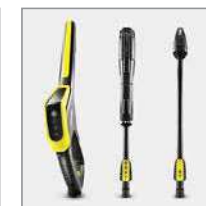

۱ تفنگ پاشش

- با دکمه هایی برای تنظیم فشار و دوز شوینده.
- صفحه نمایش ال سی دی روی کنترل به همراه تفنگ برق این امکان را به کاربر می دهد تا تنظیماتی را که اعمال کرده است به راحتی بررسی کند.

۴ دسته تلسکوپي

۲ لنس ۳ حالتی

- به سادگی به ۳ صورت پاشش تخت، پاشش دوار و پاشش آب به همراه مواد شوینده تغییر می یابد.
- قابلیت جمع شدن برای ذخیره سازی

مشخصات فنی

K 4 Full Control

- تفنگ پاشش با دکمه های +/- و صفحه نمایش ال سی دی برای کنترل فشار و دوز شوینده
- حداکثر نیات به لطف مرکز ثقل کوچکتر و پایه بزرگتر
- موتور خنک شونده با آب بسیار کارآمد
- Full Control Power Gun with LED pressure setting display
- Maximum stability thanks to low centre of gravity, hose guide and larger base
- Highly efficient water-cooled motor

اطلاعات فنی	Technical data	
حداکثر فشار	Max. pressure	bar / MPa
حداکثر جریان	Max. flow rate	l/h
مساحت	Area performance approx.	m²/h
بار	Connection load	kW
حداکثر دما	Max. inlet temperature	°C
وزن	Weight without accessories	kg
ابعاد (طول X عرض X ارتفاع)	Dimensions (L x W x H)	mm
		20-max. 130 / 2-max. 13 max. 420 30 1.8 max. 40 11.4 397 x 305 x 584

تهران، کیلومتر ۲۱ بزرگراه لشگری (جاده مخصوص کرج)
روبروی پالایشگاه نفت پارس، پلاک ۱۲

Tel: ۰۲۱-۴۸۰۰۰۰۰۴۹
Fax: ۰۲۱-۴۴۹۹۴۶۴۲

www.famcocorp.com
E-mail: info@famcocorp.com
@famco_group